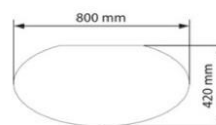

### CARACTÉRISTIQUES

- Pour TV de 32 à 70" (de 81 cm à 178 cm)
- Compatible VESA 200/300/400 - Poids maximum du TV : 30 Kg
- Orientation : +/- 90° et inclinaison : -10°/+30°
- Protection TV en mousse de haute qualité (EVA) offre une protection optimale pour le TV. Elle amortit la pression du montage, évite le contact avec le châssis du TV et absorbe les vibrations sonores.
- Colonne technique cache-câbles avec espace pour la multiprise
- 2 Étagères en verre trempé - Dimensions : 800 x 420 mm – poids max supporté : 20 kg

### CARACTÉRISTIQUES

- Pour TV de 32 à 70 " (de 81 cm à 178 cm)
- Compatible VESA 200/300/400 - Poids maximum du TV : 30 Kg
- Orientation : +/- 90° et inclinaison : -10°/+30°
- Protection TV en mousse : la mousse de haute qualité (EVA) offre une protection optimale pour le TV. Elle amortit la pression lors du montage, évite le contact avec le châssis du TV et absorbe les vibrations sonores.
- Colonne technique cache-câbles avec espace pour la multiprise
- 2 Étagères en verre trempé - Poids maximum supporté par étagère : 20Kg - Dimensions : 800 x 420 mm