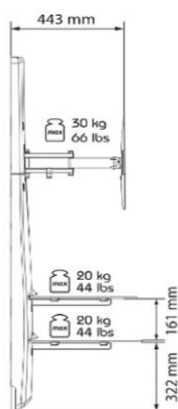

### CARACTÉRISTIQUES

- Pour TV de 32 à 70" (de 81 cm à 178 cm)
- Compatible VESA 200/300/400 - Poids maximum du TV : 30 Kg
- Orientation : +/- 90° et inclinaison : -10°/+30°
- Protection TV en mousse de haute qualité (EVA) offre une protection optimale pour le TV. Elle amortit la pression du montage, évite le contact avec le châssis du TV et absorbe les vibrations sonores.
- Colonne technique cache-câbles avec espace pour la multiprise
- 2 Étagères en verre trempé - Dimensions : 800 x 420 mm – poids max supporté : 20 kg