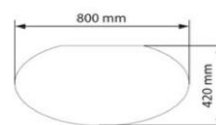

### CARACTÉRISTIQUES

- Pour TV de 32 à 70 " (de 81 cm à 178 cm)
- Compatible VESA 200/300/400 - Poids maximum du TV : 30 Kg
- Orientation : +/- 90° et inclinaison : -10°/+30°
- Protection TV en mousse : la mousse de haute qualité (EVA) offre une protection optimale pour le TV. Elle amortit la pression lors du montage, évite le contact avec le châssis du TV et absorbe les vibrations sonores.
- Colonne technique cache-câbles avec espace pour la multiprise
- 2 Étagères en verre trempé - Poids maximum supporté par étagère : 20Kg - Dimensions : 800 x 420 mm