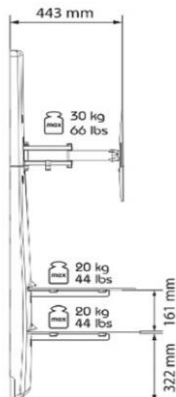

### CARACTÉRISTIQUES

- Pour TV de 32 à 70 " (de 81 cm à 178 cm)
- Compatible VESA 200/300/400 - Poids maximum du TV : 30 Kg
- Orientation : +/- 90° et inclinaison : -10°/+30°
- Protection TV en mousse : la mousse de haute qualité (EVA) offre une protection optimale pour le TV. Elle amortit la pression lors du montage, évite le contact avec le châssis du TV et absorbe les vibrations sonores.
- Colonne technique cache-câbles avec espace pour la multiprise
- 2 Étagères en verre trempé - Poids maximum supporté par étagère : 20Kg - Dimensions : 800 x 420 mm