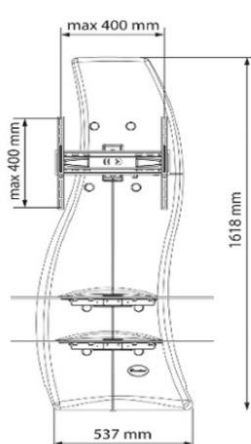

### CARACTÉRISTIQUES

- Pour TV de 32 à 70" (de 81 cm à 178 cm)
- Compatible VESA 200/300/400 - Poids maximum du TV : 30 Kg
- Orientation : +/- 90° et inclinaison : -10°/+30°
- Protection TV en mousse de haute qualité (EVA) offre une protection optimale pour le TV. Elle amortit la pression du montage, évite le contact avec le châssis du TV et absorbe les vibrations sonores.
- Colonne technique cache-câbles avec espace pour la multiprise
- 2 Étagères en verre trempé - Dimensions : 800 x 420 mm – poids max supporté : 20 kg

### CARACTÉRISTIQUES

- Pour TV de 32 à 70 " (de 81 cm à 178 cm)
- Compatible VESA 200/300/400 - Poids maximum du TV : 30 Kg
- Orientation : +/- 90° et inclinaison : -10°/+30°
- Protection TV en mousse : la mousse de haute qualité (EVA) offre une protection optimale pour le TV. Elle amortit la pression lors du montage, évite le contact avec le châssis du TV et absorbe les vibrations sonores.
- Colonne technique cache-câbles avec espace pour la multiprise
- 2 Étagères en verre trempé - Poids maximum supporté par étagère : 20Kg - Dimensions : 800 x 420 mm