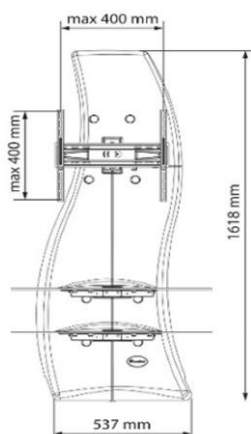

### CARACTÉRISTIQUES

- Pour TV de 32 à 70" (de 81 cm à 178 cm)
- Compatible VESA 200/300/400 - Poids maximum du TV : 30 Kg
- Orientation : +/- 90° et inclinaison : -10°/+30°
- Protection TV en mousse de haute qualité (EVA) offre une protection optimale pour le TV. Elle amortit la pression du montage, évite le contact avec le châssis du TV et absorbe les vibrations sonores.
- Colonne technique cache-câbles avec espace pour la multiprise
- 2 Étagères en verre trempé - Dimensions : 800 x 420 mm – poids max supporté : 20 kg

### CARACTÉRISTIQUES

- Pour TV de 32 à 70 " (de 81 cm à 178 cm)
- Compatible VESA 200/300/400 - Poids maximum du TV : 30 Kg
- Orientation : +/- 90° et inclinaison : -10°/+30°
- Protection TV en mousse : la mousse de haute qualité (EVA) offre une protection optimale pour le TV. Elle amortit la pression lors du montage, évite le contact avec le châssis du TV et absorbe les vibrations sonores.
- Colonne technique cache-câbles avec espace pour la multiprise
- 2 Étagères en verre trempé - Poids maximum supporté par étagère : 20Kg - Dimensions : 800 x 420 mm