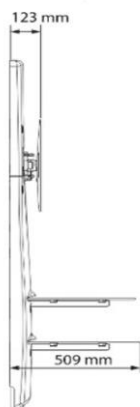

### CARACTÉRISTIQUES

- Pour TV de 32 à 70 " (de 81 cm à 178 cm)
- Compatible VESA 200/300/400 - Poids maximum du TV : 30 Kg
- Orientation : +/- 90° et inclinaison : -10°/+30°
- Protection TV en mousse : la mousse de haute qualité (EVA) offre une protection optimale pour le TV. Elle amortit la pression lors du montage, évite le contact avec le châssis du TV et absorbe les vibrations sonores.
- Colonne technique cache-câbles avec espace pour la multiprise
- 2 Étagères en verre trempé - Poids maximum supporté par étagère : 20Kg - Dimensions : 800 x 420 mm