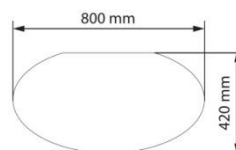

Montage facile

CARACTÉRISTIQUES

VESA max 400 x400
 Pour TV de 32 à 63" (de 81 cm à 160 cm)
 Poids max du TV → 30 Kg
 Poids max supporté par les étagères → 20 kg

- Livré avec support mural orientable à +/- 90° & inclinable -10° +30°
- Étagères en verre trempé
- Colonne technique cache fils

Dimension étagères en verre → 800 x 420 mm
 Dimension Ghost Design → 1000 x 440 mm

Désignation	Couleur	Code article	EAN	Colisage
GHOST DESIGN ROTAT 2000 ROUGE	METALLIC RED	488090	8006023191109	1
GHOST DESIGN ROTAT 2000 SILVER	METALLIC SILVER	488089	8006023191086	1
GHOST DESIGN ROTAT 2000 BLANC	GLOSS WHITE	488087	8006023191048	1