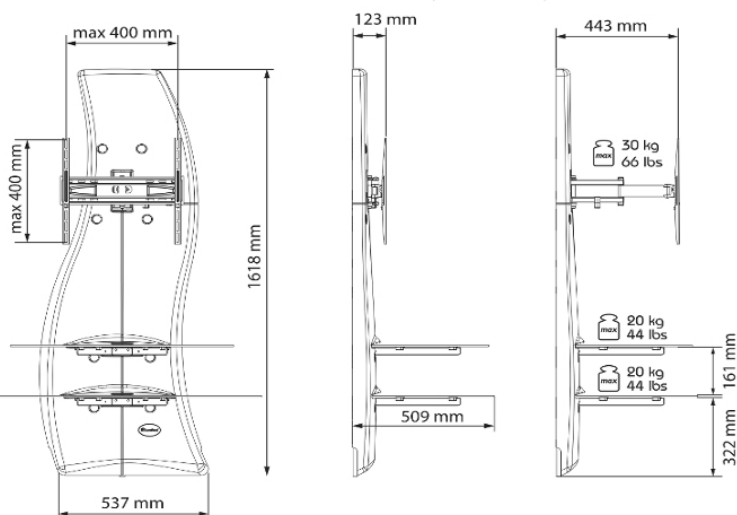

Montage facile

CARACTÉRISTIQUES

VESA max 400 x400
 Pour TV de 32 à 63" (de 81 cm à 160 cm)
 Poids max du TV → 30 Kg
 Poids max supporté par les étagères → 20 kg

- Livré avec support mural orientable à +/- 90° & inclinable -10° +30°
- Étagères en verre trempé
- Colonne technique cache fils

Dimension étagères en verre → 800 x 420 mm
 Dimension Ghost Design → 1000 x 440 mm

Désignation	Couleur	Code article	EAN	Colisage
GHOST DESIGN ROTAT 2000 ROUGE	METALLIC RED	488090	8006023191109	1
GHOST DESIGN ROTAT 2000 SILVER	METALLIC SILVER	488089	8006023191086	1
GHOST DESIGN ROTAT 2000 BLANC	GLOSS WHITE	488087	8006023191048	1