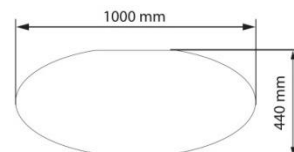

Montage facile

CARACTÉRISTIQUES

VESA max 400 x400
 Pour TV de 32 à 63" (de 81 cm à 160 cm)
 Poids max du TV → 30 Kg
 Poids max supporté par les étagères → 20 kg

- Livré avec support mural orientable à +/- 90° & inclinable -10° +30°
- Étagères en verre trempé
- Colonne technique cache fils

Dimension étagères en verre → 800 x 420 mm
 Dimension Ghost Design → 1000 x 440 mm

Désignation	Couleur	Code article	EAN	Colisage
GHOST DESIGN ROTAT 2000 ROUGE	METALLIC RED	488090	8006023191109	1
GHOST DESIGN ROTAT 2000 SILVER	METALLIC SILVER	488089	8006023191086	1
GHOST DESIGN ROTAT 2000 BLANC	GLOSS WHITE	488087	8006023191048	1