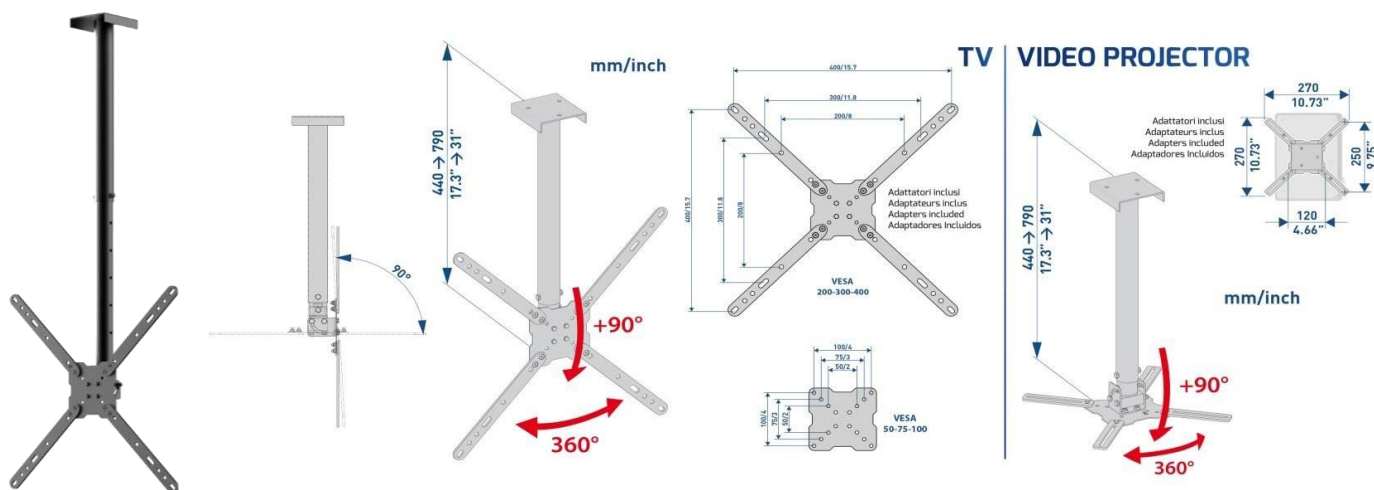

400CE

SUPPORT DE PLAFOND POUR TV OU VIDÉOPROJECTEUR

Le support est adapté à tous les téléviseurs et à tous les vidéoprojecteurs. Il permet de répondre à toutes les exigences de fixation et de créer des espaces design.

CARACTÉRISTIQUES

TV de 14" à 60" → 36 à 152 cm
 Poids max. supporté → 35Kg
 VESA → 400 maxi

Hauteur de 44 à maxi 79 cm
 Inclinable à 90°
 Orientable à 360°

Facile à installer
 Visserie Fischer incluse
 Matière : acier

Le support est adapté à tous les téléviseurs et à tous les vidéoprojecteurs. Il permet de répondre à toutes les exigences de fixation et de créer des espaces design.

CARACTÉRISTIQUES

TV de 14" à 60" → 36 à 152 cm
Poids max. supporté → 35Kg
VESA → 400 maxi

Hauteur de 44 à maxi 79 cm
Inclinable à 90°
Orientable à 360°

Facile à installer
Visserie Fischer incluse
Matière : acier

Système anti-décrochage
Livré avec des adaptateurs
Garantie 10 ans

ITALIAN DESIGN
MADE IN ITALY