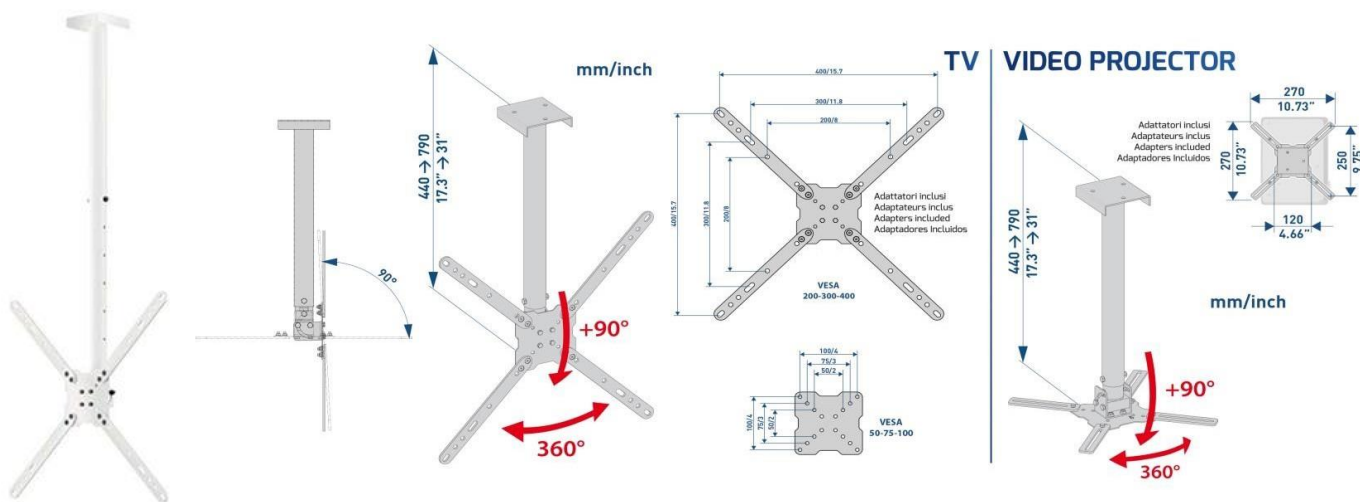

CARACTÉRISTIQUES

TV de 14" à 60" → 36 à 152 cm
 Poids max. supporté → 35Kg
 VESA → 400 maxi

Hauteur de 44 à maxi 79 cm
 Inclinable à 90°
 Orientable à 360°

Facile à installer
 Visserie Fischer incluse
 Matière : acier

Colisage

SLIMSTYLE 400 CE

Noir

480862

8006023230600

2

400CE

SUPPORT DE PLAFOND POUR TV OU VIDÉOPROJECTEUR

Le support est adapté à tous les téléviseurs et à tous les vidéoprojecteurs. Il permet de répondre à toutes les exigences de fixation et de créer des espaces design.

CARACTÉRISTIQUES

TV de 14" à 60" → 36 à 152 cm
Poids max. supporté → 35Kg
VESA → 400 maxi

Hauteur de 44 à maxi 79 cm
Inclinable à 90°
Orientable à 360°

Facile à installer
Visserie Fischer incluse
Matière : acier

Système anti-décrochage
Livré avec des adaptateurs
Garantie 10 ans

ITALIAN DESIGN
MADE IN ITALY