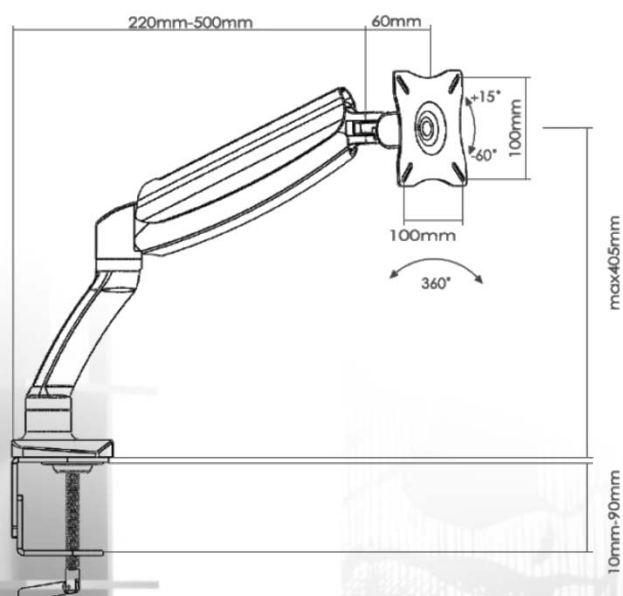

Support bureau pour moniteur et écran TV

Réf: **SUREFIX715**

-  Support pour moniteur et écran TV
-  Taille maximum 27"
-  VESA 75 / 75 et 100 / 100
-  Poids maxi supporté 6,5kg
-  Fixation par système de serrage étai
-  6 hauteurs, maxi 405mm
-  Tête orientable à 360°
-  Inclinaison +15° à -60°
-  Garantie à vie

CODE	DESIGNATION	EAN	COLORIS	COLISAGE
SUREFIX715	Support bureau DR VESA75-100	8699273457752	NOIR	4