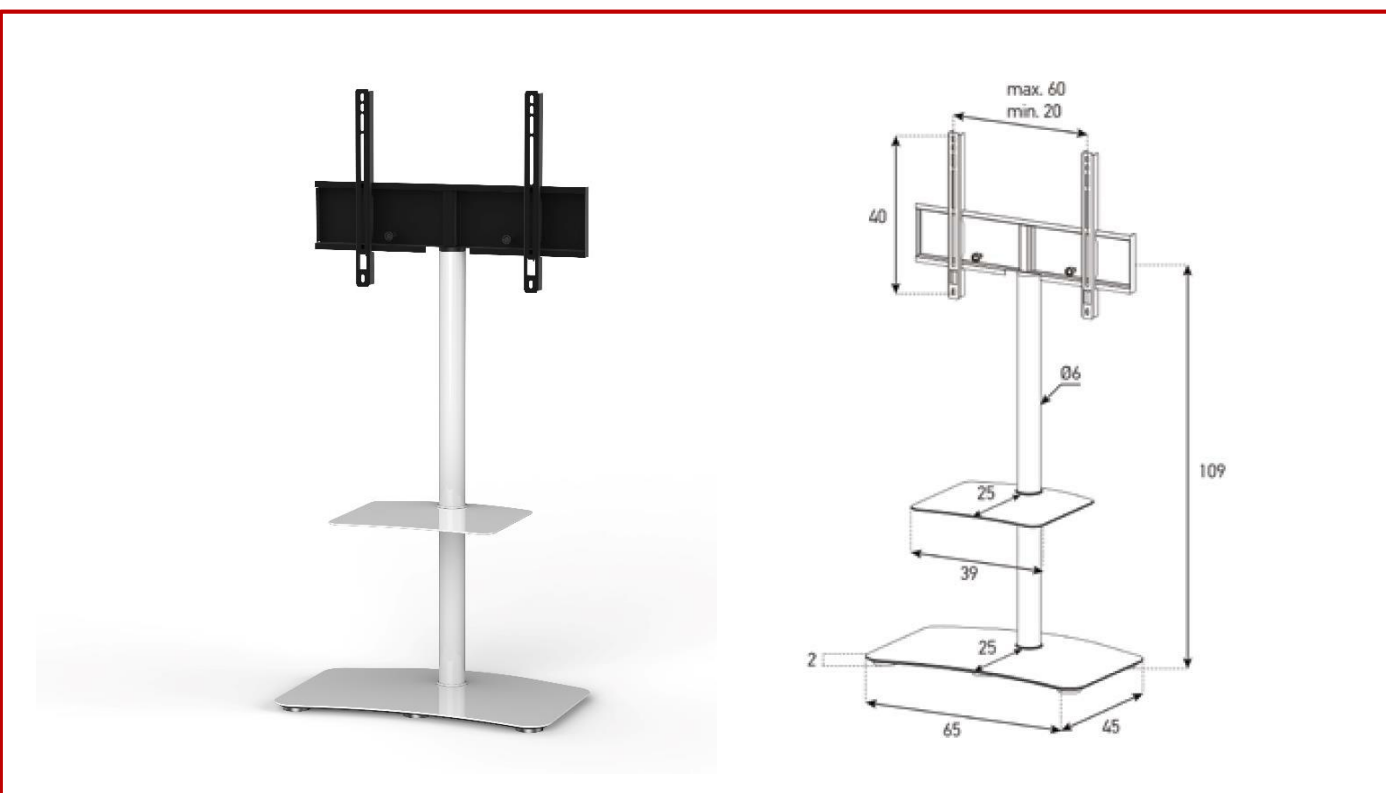

PL2810WHTWHT

MEUBLE

Support tv sur pied
Idéal pour les TV jusqu'à 55''
Poids maximum 30Kg

CARACTERISTIQUES

H109XL65xP45

Base en verre trempé BLANC et bords dépolis.

Colonne en aluminium anodisé finition laqué BLANC avec système cache câbles

Tablette en verre trempé BLANC de 4mm d'épaisseur. Poids maxi : 5Kg

Support compatible VESA 200/300/400/600

Orientable à 45°

Hauteur des crémaillères ajustable (+/- 75 cm)

Livré non assemblé

Garantie 5 ans