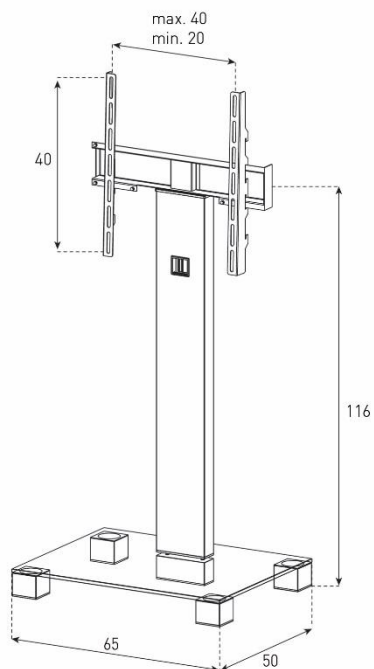

PL2510BINX

MEUBLE

Support TV sur pied
Idéal pour les TV jusqu'à 60''
Poids maximum 50Kg

CARACTERISTIQUES

H116xL65xP50

Base en verre trempé et bords dépolis NOIR de 10mm d'épaisseur pour une parfaite stabilité

Colonne profilée droit finition INOX avec système cache câbles

Pieds profilés droit finition INOX

Support compatible VESA 200/300/400/600

Orientable à 24°

Hauteur des crémaillères ajustable (+/- 75 cm).

Livré non assemblé

Garantie 5 ans

Désignation

Code article

Code EAN

Colisage

MbPLNoir Inox

PL2510BINX

8699273411471

1