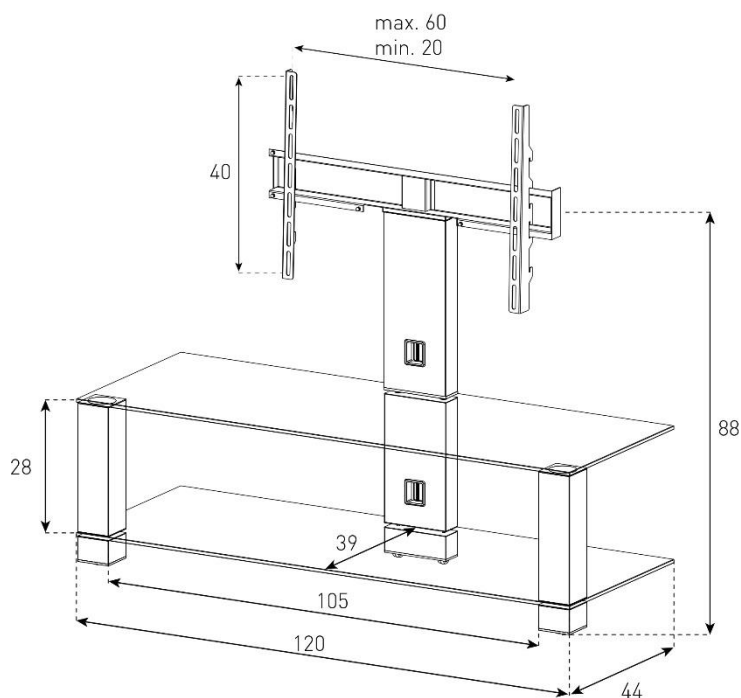

PL2400BINX

MEUBLE

Idéal pour les TV jusqu'à 50''
Poids maximum 50Kg

CARACTERISTIQUES

L120 x H88 x P44 cm

Plateau supérieur en verre trempé NOIR de 8mm d'épaisseur

Plateau inférieur en verre trempé NOIR de 6mm d'épaisseur

Profilés rectangulaires en aluminium anodisé finition INOX

Potence rotative à 24°

Support compatible VESA 200/300/400/600

Hauteur des crémaillères ajustable (+/- 75 cm)

Système cache câbles

Roulettes cachées

Livré non monté

Garantie 5 ans

Désignation

Code article

Code EAN

Colisage

MbPL AB-Inx-VerNoir

PL2400BINX

8697863927449

1