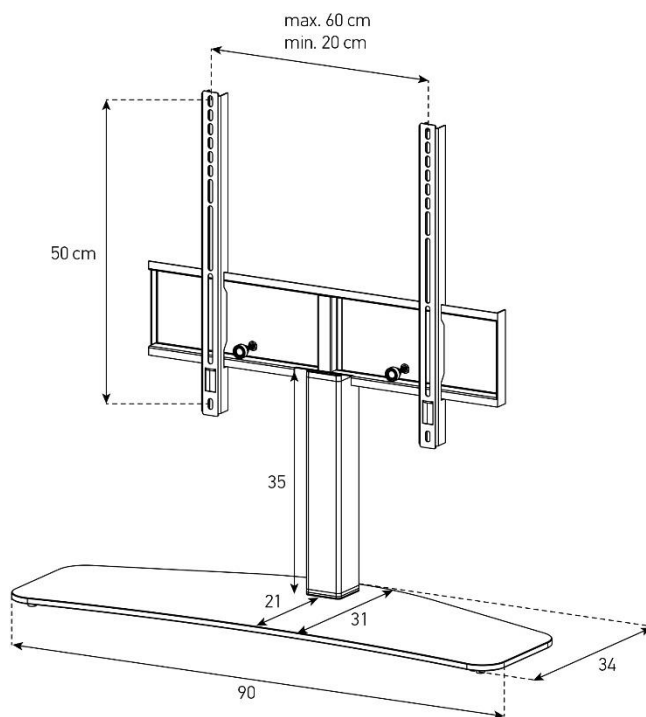

PL2335BHBLK

MEUBLE

Idéal pour les TV jusqu'à 42"
Poids maximum 40Kg

CARACTERISTIQUES

Colonne en aluminium anodisé finition laqué NOIR avec système cache câbles. Hx35

Base en verre trempé TRANSPARENT et bords dépolis. Lx75 Px31

Epaisseur du verre 10MM

Support compatible VESA 200/300/400/600

Orientable à 45°

Hauteur des crémaillères ajustable (+/- 75 cm)

Livré non assemblé

Garantie 5 ans