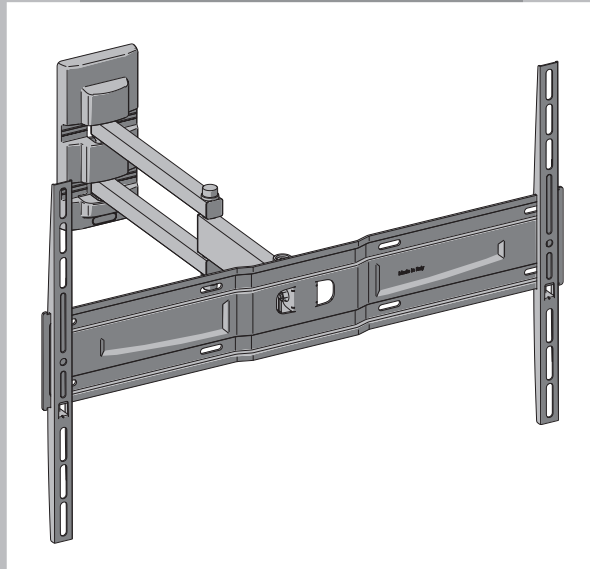

FLATSTYLE FDR600

IT ISTRUZIONI DI MONTAGGIO
FR INSTRUCTIONS DE MONTAGE
EN MOUNTING INSTRUCTIONS
DE MONTAGEANLEITUNG
NL MONTAGEVOORSCHRIFT
ES GUÍA DE MONTAJE
PT INSTRUÇÕES DE MONTAGEM
EL ΟΔΗΓΙΕΣ ΣΥΝΑΡΜΟΛΟΓΗΣΗΣ
RU ИНСТРУКЦИИ ПО УСТАНОВКЕ
PL INSTRUKCJA MONTAŻU
CZ NÁVOD K MONTÁŽI
RO INSTRUCȚIUNI DE MONTARE
HU SZERELÉSI ÚTMUTATÓ
SE MONTERINGSANVISNINGAR
NO MONTERINGSINSTRUKSJONER
FI ASENNUSOHJEET

IT Attrezzatura per montaggio FR Outils d'assemblage EN Assembly equipment ES Herramientas de montaje

IT Dati tecnici FR Caractéristiques techniques EN Technical data ES Datos técnicos

IT Dado autobloccante, specifico per evitare svitamenti accidentali. Avvitare in maniera decisa, con gli appositi attrezzi, anche dopo aver avvertito la prima resistenza.
FR Écrou autobloquant, conçu pour éviter tout desserrage accidentel. Serrez fermement, avec les outils appropriés, même après avoir perçu la première résistance.
EN Self-locking nut, designed to prevent accidental loosening. Tighten firmly, with the correct tools, even after feeling the first resistance.
ES Tuerca autobloqueante para evitar que se afloje. Enroscar a fondo con las herramientas específicas, incluso después de haber notado la resistencia inicial.