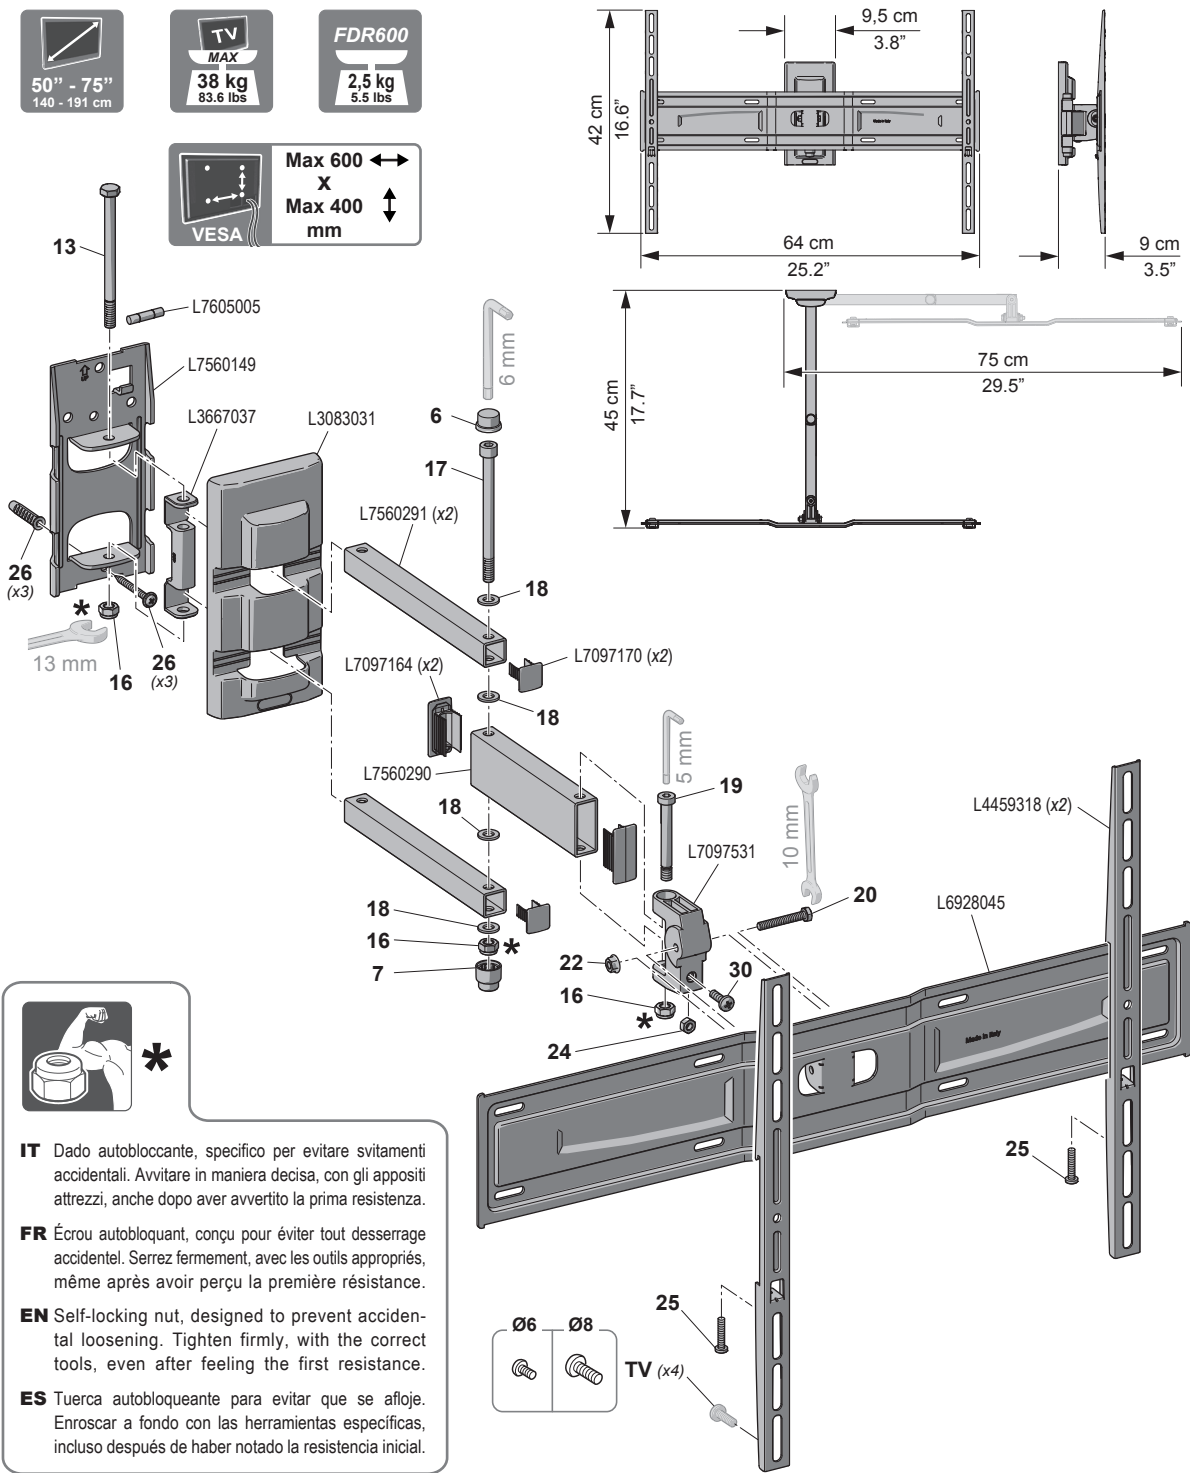

FLATSTYLE FDR600

IT ISTRUZIONI DI MONTAGGIO
FR INSTRUCTIONS DE MONTAGE
EN MOUNTING INSTRUCTIONS
DE MONTAGEANLEITUNG
NL MONTAGEVOORSCHRIFT
ES GUÍA DE MONTAJE
PT INSTRUÇÕES DE MONTAGEM
EL ΟΔΗΓΙΕΣ ΣΥΝΑΡΜΟΛΟΓΗΣΗΣ
RU ИНСТРУКЦИИ ПО УСТАНОВКЕ
PL INSTRUKCJA MONTAŻU
CZ NÁVOD K MONTÁŽI
RO INSTRUCȚIUNI DE MONTARE
HU SZERELÉSI ÚTMUTATÓ
SE MONTERINGSANVISNINGAR
NO MONTERINGSINSTRUKSJONER
FI ASENNUSOHJEET

IT Attrezzatura per montaggio FR Outils d'assemblage EN Assembly equipment ES Herramientas de montaje

IT Dati tecnici FR Caractéristiques techniques EN Technical data ES Datos técnicos

IT Dado autobloccante, specifico per evitare svitamenti accidentali. Avvitare in maniera decisa, con gli appositi attrezzi, anche dopo aver avvertito la prima resistenza.
FR Écrou autobloquant, conçu pour éviter tout desserrage accidentel. Serrez fermement, avec les outils appropriés, même après avoir perçu la première résistance.
EN Self-locking nut, designed to prevent accidental loosening. Tighten firmly, with the correct tools, even after feeling the first resistance.
ES Tuerca autobloqueante para evitar que se afloje. Enroscar a fondo con las herramientas específicas, incluso después de haber notado la resistencia inicial.