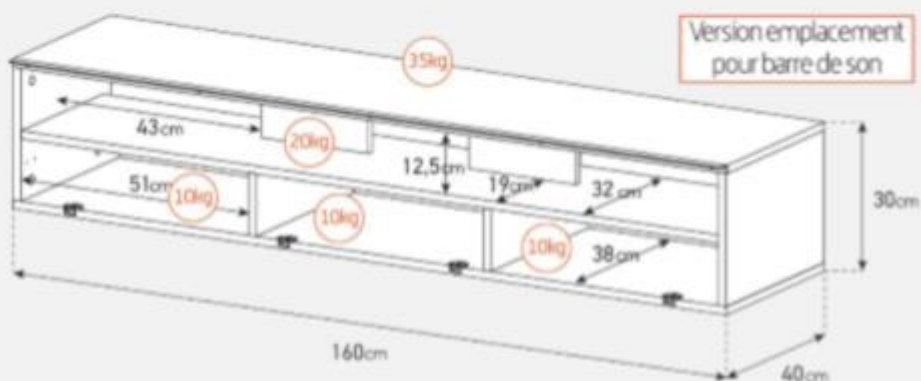

KAZAN 160
Dimensions (L x l x h) : 160 x 50 x 40 cm

Meuble avec porte en textile acoustique & infrarouge

- Caisson en bois mélaminé de couleur bois clair.
- Porte abattante en **textile acoustique & infrarouge** de couleur noire pour **télécommander** vos périphériques **sans ouvrir la porte**. Ouverture par pression avec aimant poussoir.
- **2 configurations** intérieures disponibles (le choix se fait lors du montage du meuble).
- **Pieds scandinave** de couleur noire.
- **Fixation TV rotative** à 24° avec **colonne cache-câble** noire en aluminium - **Poids max TV: 35kg** (la fixation s'assemble sur la partie supérieur du meuble) - **Vesa 200/300/400/600**
- Meubles livrés **non montés avec notice et visserie**.
- **Garantie 2 ans**.

Dessin technique potence

Dessin technique caisson 160 cm

Dessin technique pied scandinave

Désignation

Code Article

EAN

KAZAN 160

M00174