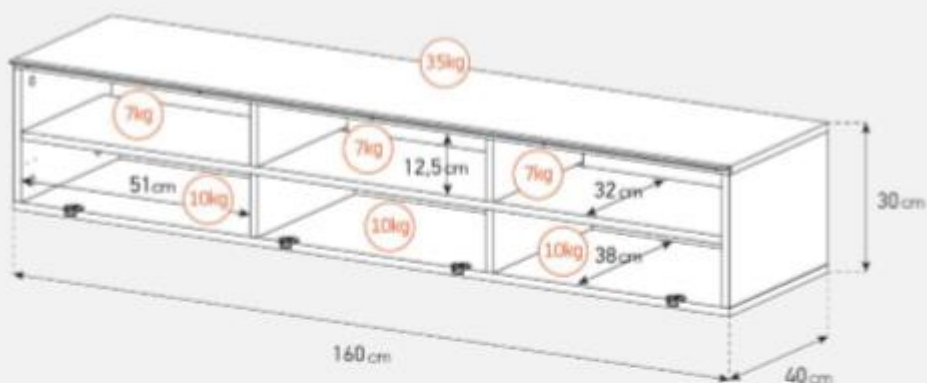

KAZAN 160
Dimensions (L x l x h) : 160 x 50 x 40 cm

Meuble avec porte en textile acoustique & infrarouge

- Caisson en bois mélaminé de couleur bois clair.
- Porte abattante en **textile acoustique & infrarouge** de couleur noire pour **télécommander** vos périphériques **sans ouvrir la porte**. Ouverture par pression avec aimant poussoir.
- **2 configurations** intérieures disponibles (le choix se fait lors du montage du meuble).
- **Pieds scandinave** de couleur noire.
- **Fixation TV rotative** à 24° avec **colonne cache-câble** noire en aluminium - **Poids max TV: 35kg** (la fixation s'assemble sur la partie supérieur du meuble) - **Vesa 200/300/400/600**
- Meubles livrés **non montés avec notice et visserie**.
- **Garantie 2 ans**.

Dessin technique potence

Dessin technique caisson 160 cm

Dessin technique pied scandinave

Désignation

Code Article

EAN

KAZAN 160

M00174