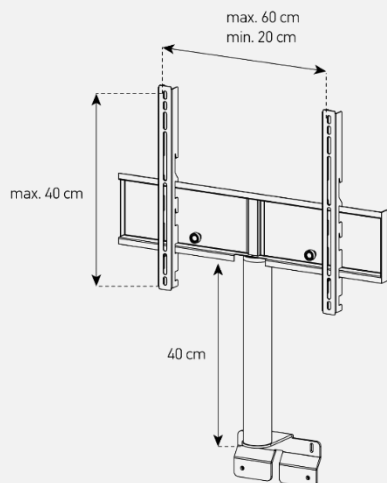

KAZAN 160
Dimensions (L x l x h) : 160 x 50 x 40 cm

Meuble avec porte en textile acoustique & infrarouge

- Caisson en bois mélaminé de couleur bois clair.
- Porte abattante en **textile acoustique & infrarouge** de couleur noire pour **télécommander** vos périphériques **sans ouvrir la porte**. Ouverture par pression avec aimant poussoir.
- **2 configurations** intérieures disponibles (le choix se fait lors du montage du meuble).
- **Pieds scandinave** de couleur noire.
- **Fixation TV rotative** à 24° avec **colonne cache-câble** noire en aluminium - **Poids max TV: 35kg** (la fixation s'assemble sur la partie supérieur du meuble) - **Vesa 200/300/400/600**
- Meubles livrés **non montés avec notice et visserie**.
- **Garantie 2 ans**.

Dessin technique potence

Dessin technique caisson 160 cm

Dessin technique pied scandinave

Désignation

Code Article

EAN

KAZAN 160

M00174