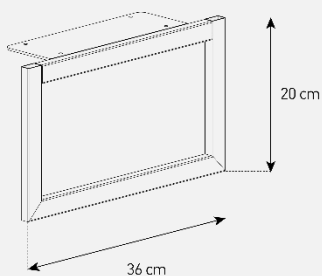

BELOVO 120
Dimensions [L x l x h] : 120 x 50 x 40 cm

Meuble avec porte en verre opaque infrarouge

- Caisson en bois mélaminé de couleur bois foncé.
- **Porte abattante en verre opaque infrarouge** de couleur noire pour **télécommander** vos périphériques **sans ouvrir la porte**. Ouverture par pression avec aimant poussoir.
- **2 configurations** intérieures disponibles (le choix se fait lors du **montage du meuble**).
- **Pieds design** de couleur grise.
- **Fixation TV rotative** à 24° avec **colonne cache-câble** noire en aluminium - **Poids max TV: 35kg** (la fixation s'assemble sur la partie supérieur du meuble) - **Vesa 200/300/400/600**
- Meubles **livrés non montés avec notice et visserie**.
- **Garantie 2 ans**.

Dessin technique potence

Dessin technique caisson 120 cm

Dessin technique pied design

Désignation	Code Article	EAN
BELOVO 120	M00171	3760053243614