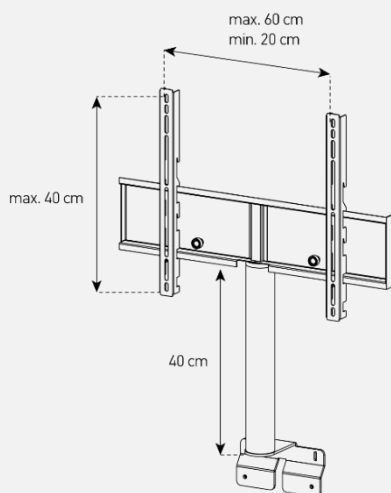

BELOVO 120
Dimensions [L x l x h] : 120 x 50 x 40 cm

Meuble avec porte en verre opaque infrarouge

- Caisson en bois mélaminé de couleur bois foncé.
- **Porte abattante en verre opaque infrarouge** de couleur noire pour **télécommander** vos périphériques **sans ouvrir la porte**. Ouverture par pression avec aimant poussoir.
- **2 configurations** intérieures disponibles (le choix se fait lors du **montage du meuble**).
- **Pieds design** de couleur grise.
- **Fixation TV rotative** à 24° avec **colonne cache-câble** noire en aluminium - **Poids max TV: 35kg** (la fixation s'assemble sur la partie supérieur du meuble) - **Vesa 200/300/400/600**
- Meubles **livrés non montés avec notice et visserie**.
- **Garantie 2 ans**.

Dessin technique potence

Dessin technique caisson 120 cm

Dessin technique pied design

Désignation	Code Article	EAN
BELOVO 120	M00171	3760053243614