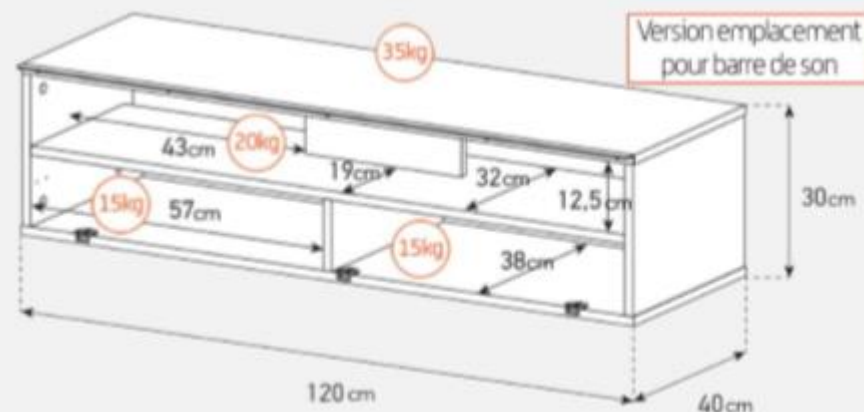

BELOVO 120
Dimensions [L x l x h] : 120 x 50 x 40 cm

Meuble avec porte en verre opaque infrarouge

- Caisson en bois mélaminé de couleur bois foncé.
- **Porte abattante en verre opaque infrarouge** de couleur noire pour **télécommander** vos périphériques **sans ouvrir la porte**. Ouverture par pression avec aimant poussoir.
- **2 configurations** intérieures disponibles (le choix se fait lors du **montage du meuble**).
- **Pieds design** de couleur grise.
- **Fixation TV rotative** à 24° avec **colonne cache-câble** noire en aluminium - **Poids max TV: 35kg** (la fixation s'assemble sur la partie supérieur du meuble) - **Vesa 200/300/400/600**
- Meubles **livrés non montés avec notice et visserie**.
- **Garantie 2 ans**.

Dessin technique potence

Dessin technique caisson 120 cm

Dessin technique pied design

Désignation	Code Article	EAN
BELOVO 120	M00171	3760053243614