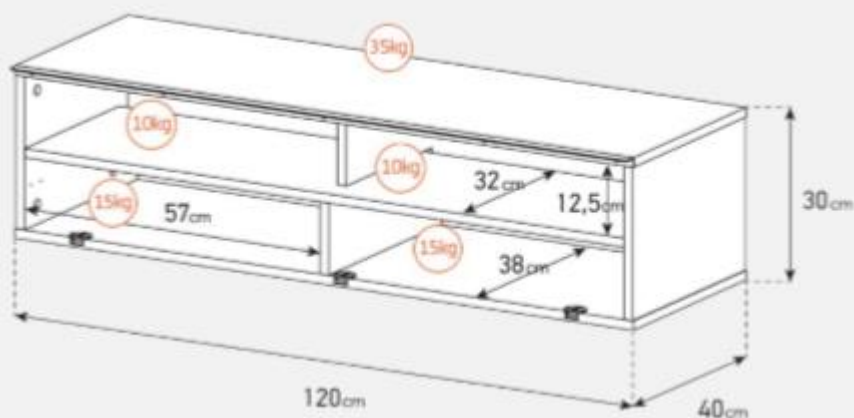

BELOVO 120
Dimensions [L x l x h] : 120 x 50 x 40 cm

Meuble avec porte en verre opaque infrarouge

- Caisson en bois mélaminé de couleur bois foncé.
- **Porte abattante en verre opaque infrarouge** de couleur noire pour **télécommander** vos périphériques **sans ouvrir la porte**. Ouverture par pression avec aimant poussoir.
- **2 configurations** intérieures disponibles (le choix se fait lors du **montage du meuble**).
- **Pieds design** de couleur grise.
- **Fixation TV rotative** à 24° avec **colonne cache-câble** noire en aluminium - **Poids max TV: 35kg** (la fixation s'assemble sur la partie supérieur du meuble) - **Vesa 200/300/400/600**
- Meubles **livrés non montés avec notice et visserie**.
- **Garantie 2 ans**.

Dessin technique potence

Dessin technique caisson 120 cm

Dessin technique pied design

Désignation	Code Article	EAN
BELOVO 120	M00171	3760053243614