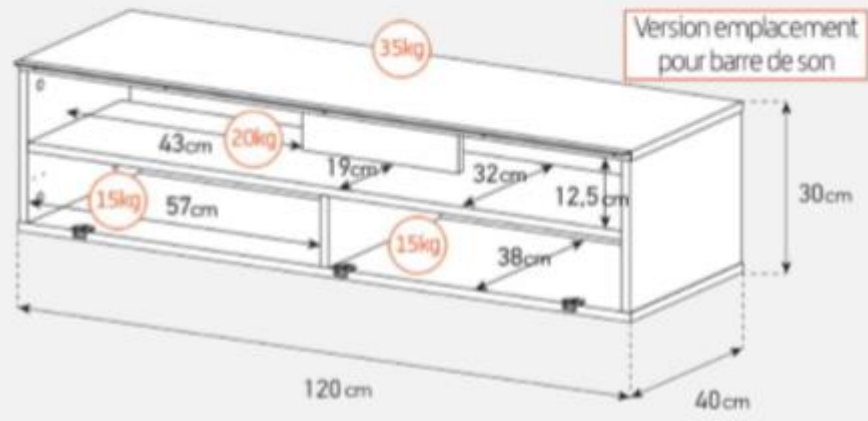

SARATOV 120
Dimensions (L x l x h) : 120 x 50 x 40 cm

Meuble avec porte en verre opaque infrarouge

- Caisson en bois mélaminé de couleur grise.
- **Porte abattante en verre opaque infrarouge** de couleur blanche pour **télécommander** vos périphériques **sans ouvrir la porte**. Ouverture par pression avec aimant poussoir.
- **2 configurations** intérieures disponibles (le choix se fait lors du montage du meuble).
- **Pieds scandinave** de couleur noire.
- **Fixation TV rotative** à 24° avec **colonne cache-câble** noire en aluminium - **Poids max TV: 35kg** (la fixation s'assemble sur la partie supérieur du meuble) - **Vesa 200/300/400/600**
- Meubles livrés **non montés avec notice et visserie**.
- **Garantie 2 ans**.

Dessin technique potence

Dessin technique caisson 120 cm

Dessin technique pied scandinave

Désignation	Code Article	EAN
SARATOV 120	M00169	3760053243591