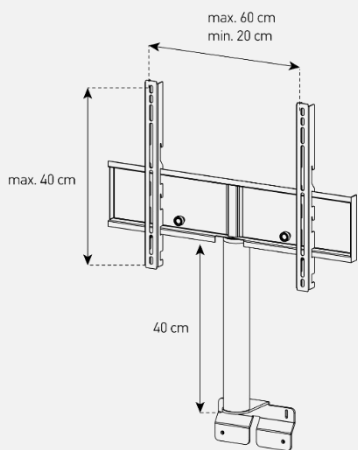

SARATOV 120
Dimensions (L x l x h) : 120 x 50 x 40 cm

Meuble avec porte en verre opaque infrarouge

- Caisson en bois mélaminé de couleur grise.
- **Porte abattante en verre opaque infrarouge** de couleur blanche pour **télécommander** vos périphériques **sans ouvrir la porte**. Ouverture par pression avec aimant poussoir.
- **2 configurations** intérieures disponibles (le choix se fait lors du montage du meuble).
- **Pieds scandinave** de couleur noire.
- **Fixation TV rotative** à 24° avec **colonne cache-câble** noire en aluminium - **Poids max TV: 35kg** (la fixation s'assemble sur la partie supérieur du meuble) - **Vesa 200/300/400/600**
- Meubles livrés **non montés avec notice et visserie**.
- **Garantie 2 ans**.

Dessin technique potence

Dessin technique caisson 120 cm

Dessin technique pied scandinave

Désignation	Code Article	EAN
SARATOV 120	M00169	3760053243591