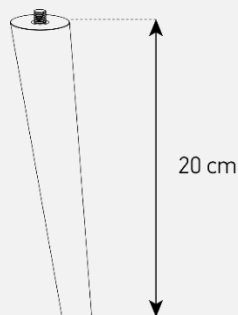

SARATOV 120
Dimensions (L x l x h) : 120 x 50 x 40 cm

Meuble avec porte en verre opaque infrarouge

- Caisson en bois mélaminé de couleur grise.
- **Porte abattante en verre opaque infrarouge** de couleur blanche pour **télécommander** vos périphériques **sans ouvrir la porte**. Ouverture par pression avec aimant poussoir.
- **2 configurations** intérieures disponibles (le choix se fait lors du montage du meuble).
- **Pieds scandinave** de couleur noire.
- **Fixation TV rotative** à 24° avec **colonne cache-câble** noire en aluminium - **Poids max TV: 35kg** (la fixation s'assemble sur la partie supérieur du meuble) - **Vesa 200/300/400/600**
- Meubles livrés **non montés avec notice et visserie**.
- **Garantie 2 ans**.

Dessin technique potence

Dessin technique caisson 120 cm

Dessin technique pied scandinave

Désignation	Code Article	EAN
SARATOV 120	M00169	3760053243591