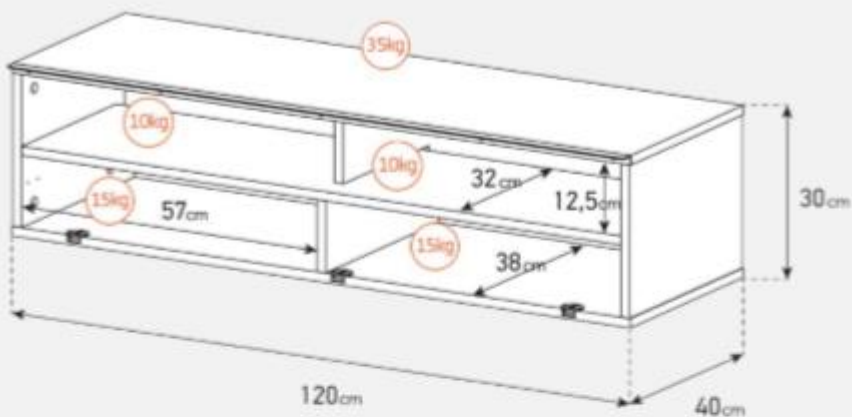

SARATOV 120
Dimensions (L x l x h) : 120 x 50 x 40 cm

Meuble avec porte en verre opaque infrarouge

- Caisson en bois mélaminé de couleur grise.
- **Porte abattante en verre opaque infrarouge** de couleur blanche pour **télécommander** vos périphériques **sans ouvrir la porte**. Ouverture par pression avec aimant poussoir.
- **2 configurations** intérieures disponibles (le choix se fait lors du montage du meuble).
- **Pieds scandinave** de couleur noire.
- **Fixation TV rotative** à 24° avec **colonne cache-câble** noire en aluminium - **Poids max TV: 35kg** (la fixation s'assemble sur la partie supérieur du meuble) - **Vesa 200/300/400/600**
- Meubles livrés **non montés avec notice et visserie**.
- **Garantie 2 ans**.

Dessin technique potence

Dessin technique caisson 120 cm

Dessin technique pied scandinave

Désignation	Code Article	EAN
SARATOV 120	M00169	3760053243591