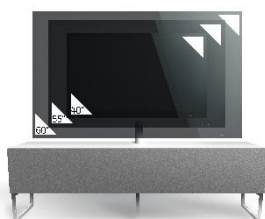

NEW CASTLE 160 – MEUBLE TV 160CM

MEUBLE TV LARGEUR 160 CM AVEC PORTE EN VERRE INFRAROUGE – Le design au service de la technologie

New Castle 160 offre des solutions de rangement de câbles et d'aération pour vos équipements audio-vidéo. Les différents compartiments vous permettent de ranger et dissimuler d'autres accessoires (CD/DVD, manettes de jeux vidéo etc.).

- Caisson en bois mélaminé de couleur **grise**. 2 possibilités pour l'aménagement intérieur du caisson : **version standard avec 6 compartiments** et **version spéciale barre de son avec 4 à 5 compartiments**.

- Porte abattante en verre infrarouge de couleur **noire** pour **télécommander vos périphériques sans ouvrir la porte**. Ouverture par pression avec aimant pousoir.

- Pour compléter votre meuble, **deux accessoires permettant la fixation de votre TV** et la gestion des câbles sont disponibles.

Emplacement
barre de son

Système
d'aération

Porte
abattante

Cornière
aluminium

Intérieur caisson conçu pour ranger vos appareils audio/vidéo et ici avec la version emplacement barre de son

Estimez les proportions de votre TV