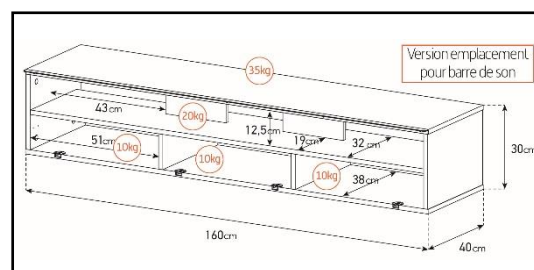

Emplacement
barre de son

Système
d'aération

Porte
abattante

Cornière
aluminium

Intérieur caisson conçu pour ranger vos appareils audio/vidéo et ici avec la version emplacement barre de son

Estimez les proportions de votre TV