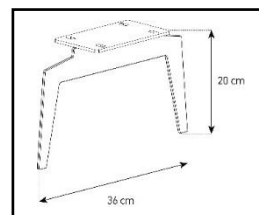

Emplacement
barre de son

Système
d'aération

Porte
abattante

Cornière
aluminium

Intérieur caisson conçu pour ranger vos appareils audio/vidéo et ici avec la version emplacement barre de son

Estimez les proportions de votre TV