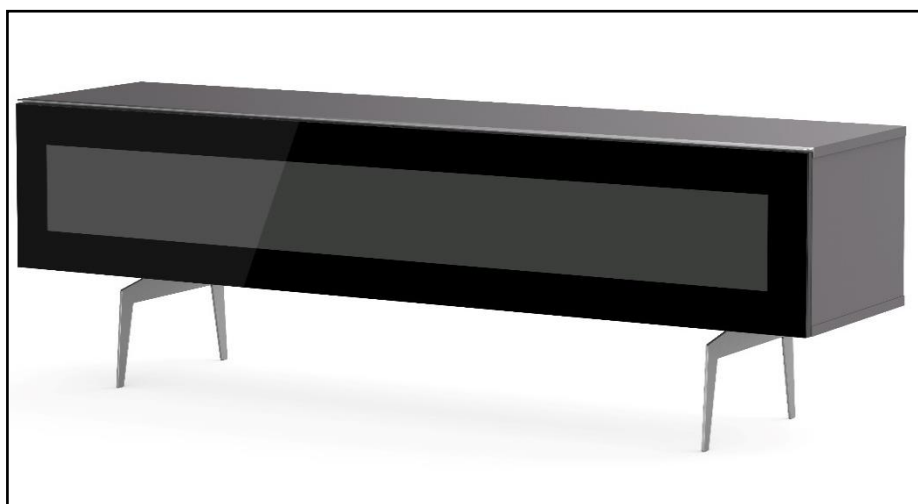

NEW CASTLE 160 – MEUBLE TV 160CM

MEUBLE TV LARGEUR 160 CM AVEC PORTE EN VERRE INFRAROUGE – Le design au service de la technologie

New Castle 160 offre des solutions de rangement de câbles et d'aération pour vos équipements audio-vidéo. Les différents compartiments vous permettent de ranger et dissimuler d'autres accessoires (CD/DVD, manettes de jeux vidéo etc.).

- Caisson en bois mélaminé de couleur **grise**. 2 possibilités pour l'aménagement intérieur du caisson : **version standard avec 6 compartiments** et **version spéciale barre de son avec 4 à 5 compartiments**.

- Porte abattante en verre infrarouge de couleur **noire** pour **télécommander vos périphériques sans ouvrir la porte**. Ouverture par pression avec aimant pousoir.

- Pour compléter votre meuble, **deux accessoires permettant la fixation de votre TV** et la gestion des câbles sont disponibles.

Emplacement
barre de son

Système
d'aération

Porte
abattante

Cornière
aluminium

Intérieur caisson conçu pour ranger vos appareils audio/vidéo et ici avec la version emplacement barre de son

Estimez les proportions de votre TV