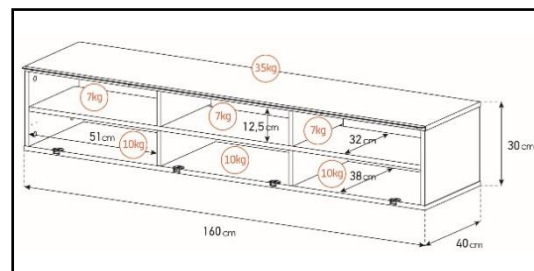

- Caisson en bois mélaminé de couleur **grise**. 2 possibilités pour l'aménagement intérieur du caisson : **version standard avec 6 compartiments** et **version spéciale barre de son avec 4 à 5 compartiments**.

Emplacement
barre de son

Système
d'aération

Porte
abattante

Cornière
aluminium

Intérieur caisson conçu pour ranger vos appareils audio/vidéo et ici avec la version emplacement barre de son

Estimez les proportions de votre TV