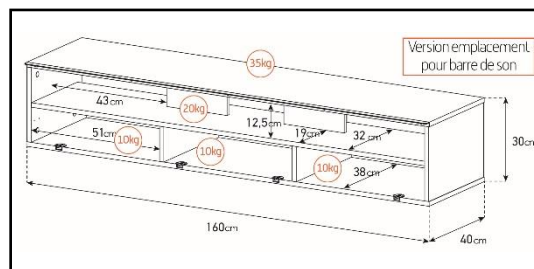

-Meuble livré démonté avec notice et visserie.

-Garantie 2 ans

Couleurs  
Porte / Caisson

Emplacement  
barre de son

Système  
d'aération

Porte  
abattante

Cornière  
aluminium

Intérieur caisson conçu pour ranger vos appareils audio/vidéo et ici avec la version emplacement barre de son