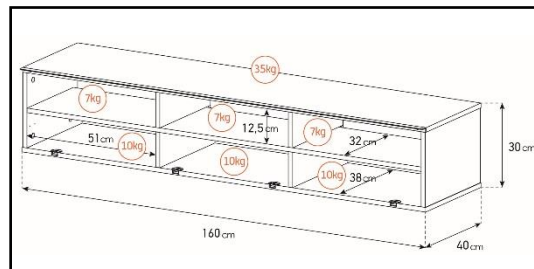

-Meuble livré démonté avec notice et visserie.

-Garantie 2 ans

Couleurs  
Porte / Caisson

Emplacement  
barre de son

Système  
d'aération

Porte  
abattante

Cornière  
aluminium

Intérieur caisson conçu pour ranger vos appareils audio/vidéo et ici avec la version emplacement barre de son