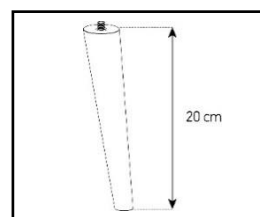

Estimez les proportions de votre TV