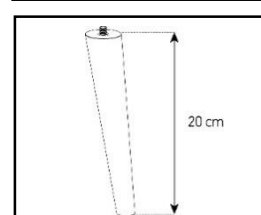

Estimez les proportions de votre TV