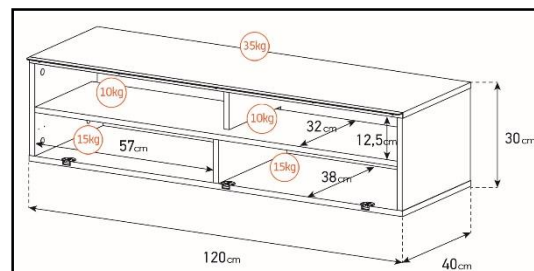

-Meuble livré démonté avec notice et visserie.

-Garantie 2 ans

Couleurs
Porte / Caisson

Emplacement
barre de son

Système
d'aération

Porte
abattante

Cornière
aluminium

Intérieur caisson conçu pour ranger vos appareils audio/vidéo et ici avec la version emplacement barre de son