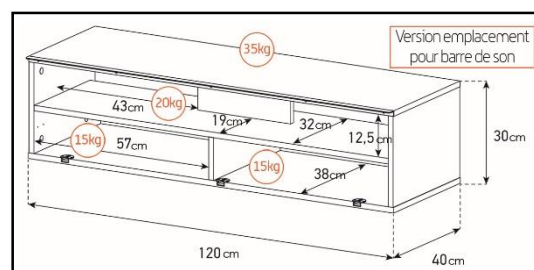

-Meuble livré démonté avec notice et visserie.

-Garantie 2 ans

Couleurs
Porte / Caisson

Emplacement
barre de son

Système
d'aération

Porte
abattante

Cornière
aluminium

Intérieur caisson conçu pour ranger vos appareils audio/vidéo et ici avec la version emplacement barre de son