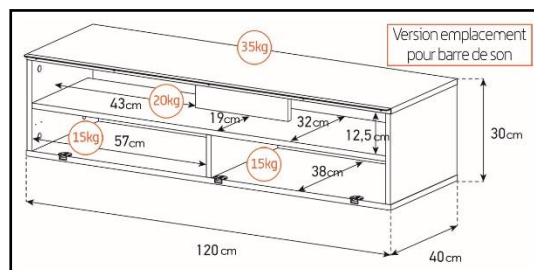

MIAMI 120 – MEUBLE TV 120CM

MEUBLE TV LARGEUR 120 CM AVEC DEMI-PORTE – Le design au service de la technologie

Miami 120 offre des solutions de rangement de câbles et d'aération pour vos équipements audio-vidéo. Les différents compartiments vous permettent de ranger et dissimuler d'autres accessoires (CD/DVD, manettes de jeux vidéo etc.).

- Caisson en bois mélaminé avec revêtement bois clair avec 2 possibilités pour l'aménagement intérieur du caisson : **version standard avec 4 compartiments** et **version spéciale barre de son avec 3 compartiments**.

-Demi-porte abattante de couleur **blanche** permettant de laisser la partie supérieure du caisson ouverte pour pouvoir utiliser sa barre de son et **piloter ses appareils sans ouvrir le meuble**. Ouverture par pression avec aimant poussoir.

-Pour compléter votre meuble, **deux accessoires permettant la fixation de votre TV** et la gestion des câbles sont disponibles. Chaque accessoire est disponible en blanc ou en noir.

- Des **patins** sont fournis avec le meuble.

-Meuble livré démonté avec notice et visserie.

-Garantie 2 ans

Porte
abattante

Cornière
aluminium

Intérieur caisson conçu pour ranger vos appareils audio/vidéo et ici avec la version emplacement barre de son

Estimez les proportions de votre TV

Désignation	Code Article	EAN
Miami 120	M00054	3760053241993

Accessoires compatibles

Désignation	Code Article	EAN	Couleur
Fixation TV rotative avec colonne cache-câbles noire	AC2COBK	8006023254903	Noir
Fixation TV rotative avec colonne cache-câble blanche	AC2COWT	8006023254910	Blanc
Support TV mural avec goulotte cache-câbles noire	AC1WMBK	8006023254880	Noir
Support TV mural avec goulotte cache-câbles blanche	AC1WMWT	8006023254897	Blanc