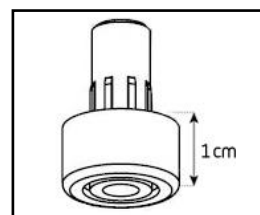

-Meuble livré démonté avec notice et visserie.

-Garantie 2 ans

Couleurs
Porte / Caisson

Emplacement
barre de son

Système
d'aération

Porte
abattante

Cornière
aluminium

Intérieur caisson conçu pour ranger vos appareils audio/vidéo et ici avec la version emplacement barre de son

Estimez les proportions de votre TV

Désignation	Code Article	EAN
Miami 120	M00054	3760053241993

Accessoires compatibles

Désignation	Code Article	EAN	Couleur
Fixation TV rotative avec colonne cache-câbles noire	AC2COBK	8006023254903	Noir
Fixation TV rotative avec colonne cache-câble blanche	AC2COWT	8006023254910	Blanc
Support TV mural avec goulotte cache-câbles noire	AC1WMBK	8006023254880	Noir
Support TV mural avec goulotte cache-câbles blanche	AC1WMWT	8006023254897	Blanc