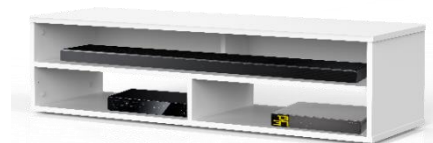

MIAMI 120 – MEUBLE TV 120CM

MEUBLE TV LARGEUR 120 CM AVEC DEMI-PORTE – Le design au service de la technologie

Miami 120 offre des solutions de rangement de câbles et d'aération pour vos équipements audio-vidéo. Les différents compartiments vous permettent de ranger et dissimuler d'autres accessoires (CD/DVD, manettes de jeux vidéo etc.).

- Caisson en bois mélaminé avec revêtement bois clair avec 2 possibilités pour l'aménagement intérieur du caisson : **version standard avec 4 compartiments** et **version spéciale barre de son avec 3 compartiments**.

-Demi-porte abattante de couleur **blanche** permettant de laisser la partie supérieure du caisson ouverte pour pouvoir utiliser sa barre de son et **piloter ses appareils sans ouvrir le meuble**. Ouverture par pression avec aimant poussoir.

-Pour compléter votre meuble, **deux accessoires permettant la fixation de votre TV** et la gestion des câbles sont disponibles. Chaque accessoire est disponible en blanc ou en noir.

- Des **patins** sont fournis avec le meuble.

-Meuble livré démonté avec notice et visserie.

-Garantie 2 ans

Porte
abattante

Cornière
aluminium

Intérieur caisson conçu pour ranger vos appareils audio/vidéo et ici avec la version emplacement barre de son

Estimez les proportions de votre TV

Désignation	Code Article	EAN
Miami 120	M00054	3760053241993

Accessoires compatibles

Désignation	Code Article	EAN	Couleur
Fixation TV rotative avec colonne cache-câbles noire	AC2COBK	8006023254903	Noir
Fixation TV rotative avec colonne cache-câble blanche	AC2COWT	8006023254910	Blanc
Support TV mural avec goulotte cache-câbles noire	AC1WMBK	8006023254880	Noir
Support TV mural avec goulotte cache-câbles blanche	AC1WMWT	8006023254897	Blanc