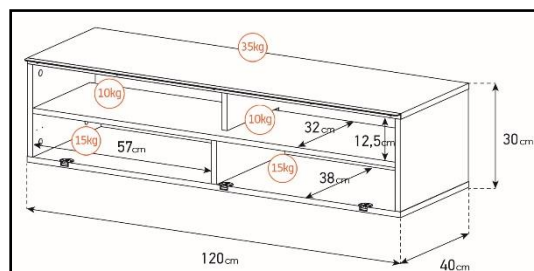

Porte
abattante

Cornière
aluminium