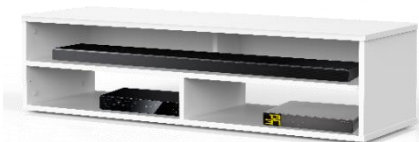

Intérieur caisson conçu pour ranger vos appareils audio/vidéo et ici avec la version emplacement barre de son

Estimez les proportions de votre TV