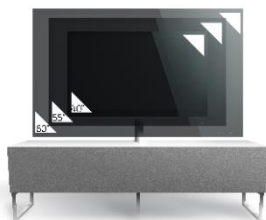

Intérieur caisson conçu pour ranger vos appareils audio/vidéo et ici avec la version emplacement barre de son

Estimez les proportions de votre TV