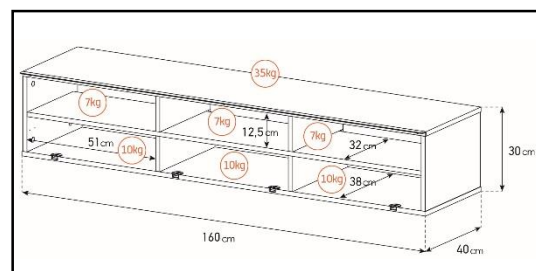

Porte en verre  
trempé

Emplacement  
barre de son

Système  
d'aération

Porte  
abattante

Cornière  
aluminium

Intérieur caisson conçu pour ranger vos appareils audio/vidéo et ici avec la version emplacement barre de son