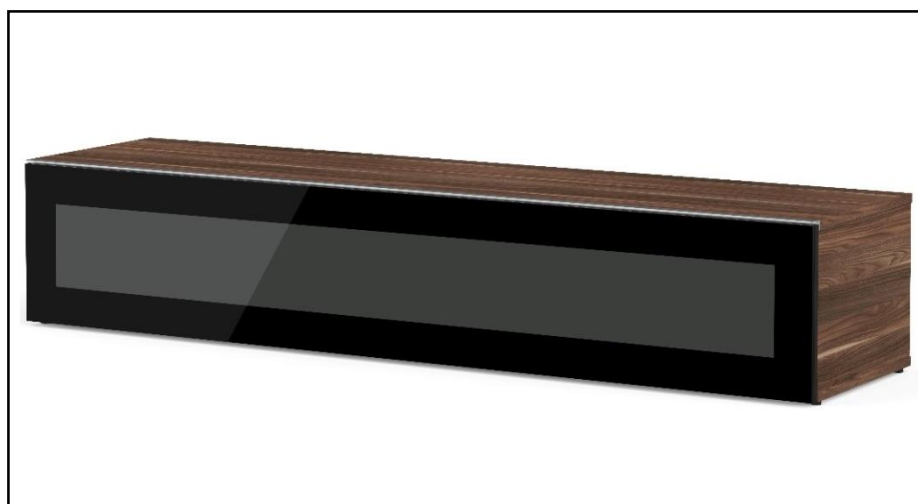

## CHICAGO 160 – MEUBLE TV 160CM

**MEUBLE TV LARGEUR 160 CM AVEC PORTE EN VERRE INFRAROUGE** – Le design au service de la technologie

Chicago 160 offre des solutions de rangement de câbles et d'aération pour vos équipements audio-vidéo. Les différents compartiments vous permettent de ranger et dissimuler d'autres accessoires (CD/DVD, manettes de jeux vidéo etc.).

- Caisson en bois mélaminé avec revêtement **bois foncé**. 2 possibilités pour l'aménagement intérieur du caisson : **version standard avec 6 compartiments** et **version spéciale barre de son avec 4 à 5 compartiments**.

-Porte abattante **en verre infrarouge** de couleur **noire** pour **télécommander vos périphériques sans ouvrir la porte**. Ouverture par pression avec aimant poussoir.

-Pour compléter votre meuble, **deux accessoires permettant la fixation de votre TV** et la gestion des câbles sont disponibles.

Porte en verre  
trempé

Emplacement  
barre de son

Système  
d'aération

Porte  
abattante

Cornière  
aluminium

Intérieur caisson conçu pour ranger vos appareils audio/vidéo et ici avec la version emplacement barre de son