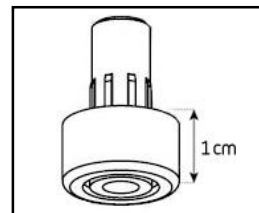

Porte en verre  
trempé

Emplacement  
barre de son

Système  
d'aération

Porte  
abattante

Cornière  
aluminium

Intérieur caisson conçu pour ranger vos appareils audio/vidéo et ici avec la version emplacement barre de son

Estimez les proportions de votre TV

Désignation	Code Article	EAN
Chicago 160	M00040	3760053242501