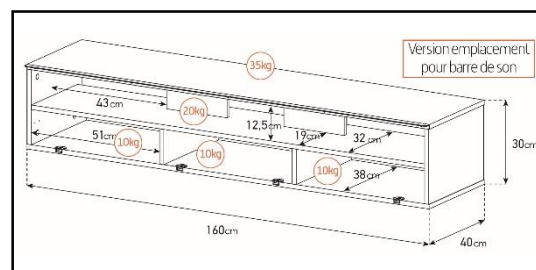

- Caisson en bois mélaminé avec revêtement **bois foncé**. 2 possibilités pour l'aménagement intérieur du caisson : **version standard avec 6 compartiments** et **version spéciale barre de son avec 4 à 5 compartiments**.

Porte en verre  
trempé

Emplacement  
barre de son

Système  
d'aération

Porte  
abattante

Cornière  
aluminium

Intérieur caisson conçu pour ranger vos appareils audio/vidéo et ici avec la version emplacement barre de son