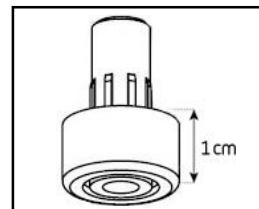

Emplacement
barre de son

Système
d'aération

Porte
abattante

Cornière
aluminium

Intérieur caisson conçu pour ranger vos appareils audio/vidéo et ici avec la version emplacement barre de son

Estimez les proportions de votre TV