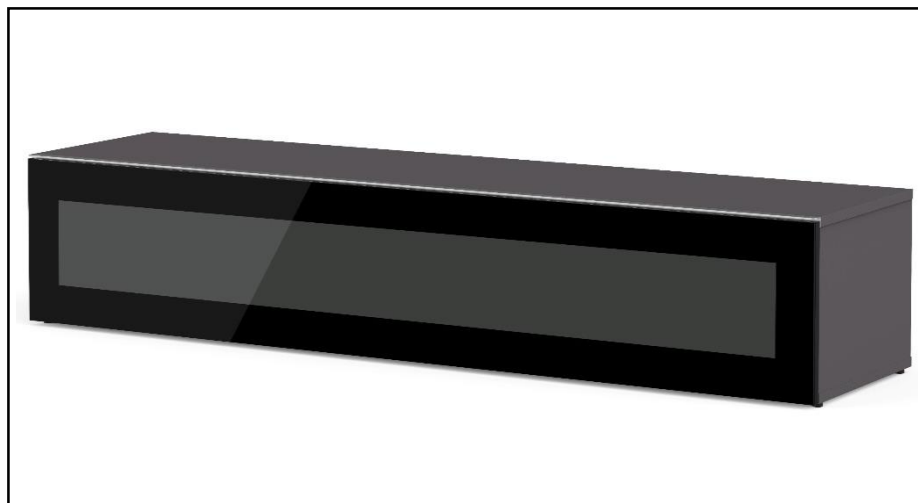

SEATTLE 160 – MEUBLE TV 160CM

MEUBLE TV LARGEUR 160 CM AVEC PORTE EN VERRE INFRAROUGE – Le design au service de la technologie

Seattle 160 offre des solutions de rangement de câbles et d'aération pour vos équipements audio-vidéo. Les différents compartiments vous permettent de ranger et dissimuler d'autres accessoires (CD/DVD, manettes de jeux vidéo etc.).

- Caisson en bois mélaminé de couleur grise avec 2 possibilités pour l'aménagement intérieur du caisson : **version standard avec 6 compartiments** et **version spéciale barre de son avec 4 à 5 compartiments**.

-Porte abattante en verre infrarouge de couleur noire pour télécommander vos périphériques sans ouvrir la porte. Ouverture par pression avec aimant poussoir.

-Pour compléter votre meuble, deux accessoires permettant la fixation de votre TV et la gestion des câbles sont disponibles.

Emplacement
barre de son

Système
d'aération

Porte
abattante

Cornière
aluminium

Intérieur caisson conçu pour ranger vos appareils audio/vidéo et ici avec la version emplacement barre de son

Estimez les proportions de votre TV