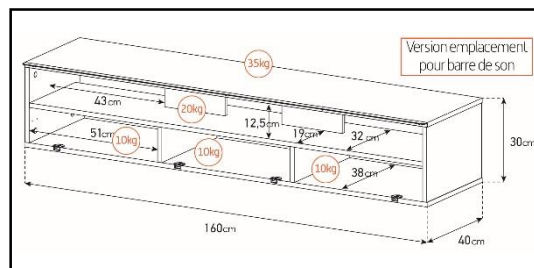

- Caisson en bois mélaminé de couleur grise avec 2 possibilités pour l'aménagement intérieur du caisson : **version standard avec 6 compartiments** et **version spéciale barre de son avec 4 à 5 compartiments**.

Emplacement
barre de son

Système
d'aération

Porte
abattante

Cornière
aluminium

Intérieur caisson conçu pour ranger vos appareils audio/vidéo et ici avec la version emplacement barre de son

Estimez les proportions de votre TV