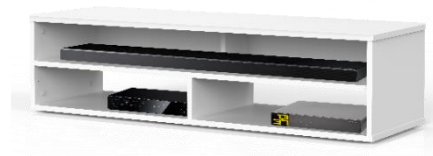

SEATTLE 160 – MEUBLE TV 160CM

MEUBLE TV LARGEUR 160 CM AVEC PORTE EN VERRE INFRAROUGE – Le design au service de la technologie

Seattle 160 offre des solutions de rangement de câbles et d'aération pour vos équipements audio-vidéo. Les différents compartiments vous permettent de ranger et dissimuler d'autres accessoires (CD/DVD, manettes de jeux vidéo etc.).

- Caisson en bois mélaminé de couleur grise avec 2 possibilités pour l'aménagement intérieur du caisson : **version standard avec 6 compartiments** et **version spéciale barre de son avec 4 à 5 compartiments**.

-Porte abattante en verre infrarouge de couleur noire pour télécommander vos périphériques sans ouvrir la porte. Ouverture par pression avec aimant poussoir.

-Pour compléter votre meuble, deux accessoires permettant la fixation de votre TV et la gestion des câbles sont disponibles.

Emplacement
barre de son

Système
d'aération

Porte
abattante

Cornière
aluminium

Intérieur caisson conçu pour ranger vos appareils audio/vidéo et ici avec la version emplacement barre de son

Estimez les proportions de votre TV