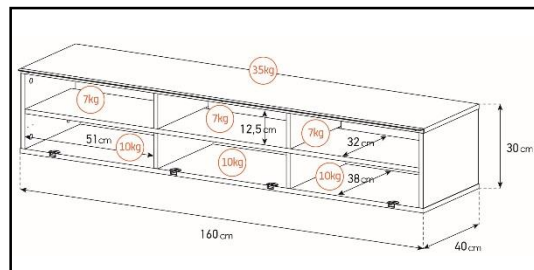

- Caisson en bois mélaminé de couleur grise avec 2 possibilités pour l'aménagement intérieur du caisson : **version standard avec 6 compartiments** et **version spéciale barre de son avec 4 à 5 compartiments**.

Emplacement
barre de son

Système
d'aération

Porte
abattante

Cornière
aluminium

Intérieur caisson conçu pour ranger vos appareils audio/vidéo et ici avec la version emplacement barre de son

Estimez les proportions de votre TV