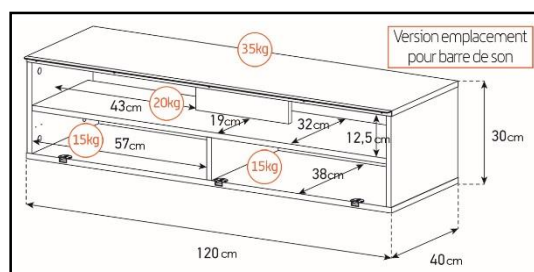

Cornière
aluminium

Intérieur caisson conçu pour ranger vos appareils audio/vidéo et ici avec la version emplacement barre de son

Estimez les proportions de votre TV

Désignation	Code Article	EAN
Firenze 120	M00015	3760053241801