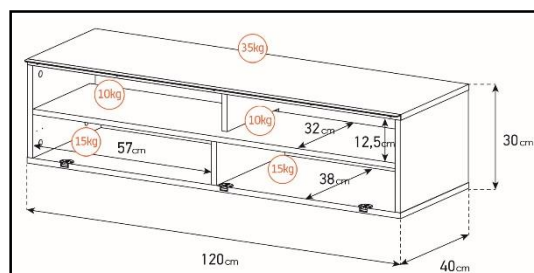

Cornière
aluminium

Intérieur caisson conçu pour ranger vos appareils audio/vidéo et ici avec la version emplacement barre de son

Estimez les proportions de votre TV

Désignation	Code Article	EAN
Firenze 120	M00015	3760053241801