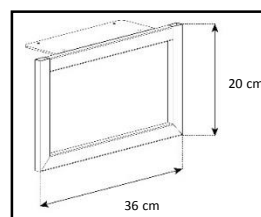

Estimez les proportions de votre TV