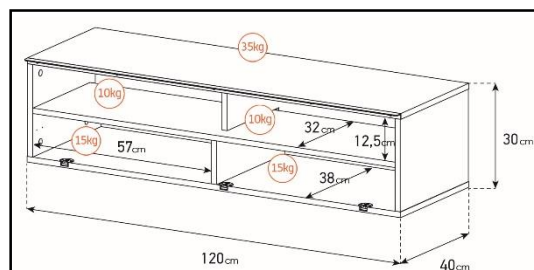

MODENA 120 – MEUBLE TV 120CM

MEUBLE TV LARGEUR 120 CM AVEC PORTE EN TISSU ACOUSTIQUE ET INFRAROUGE – Le design au service de la technologie Modena 120 offre des solutions de rangement de câbles et d'aération pour vos équipements audio-vidéo. Les différents compartiments vous permettent de ranger et dissimuler d'autres accessoires (CD/DVD, manettes de jeux vidéo etc.).

- Caisson en bois mélaminé de couleur **blanche**. 2 possibilités pour l'aménagement intérieur du caisson : **version standard avec 4 compartiments** et **version spéciale barre de son avec 3 compartiments**.

-Porte abattante en tissu acoustique de couleur **noire** laissant passer le son et les signaux de vos télécommandes. Ouverture par pression avec aimant poussoir.

-Pour compléter votre meuble, **deux accessoires permettant la fixation de votre TV** et la gestion des câbles sont disponibles. Chaque accessoire est disponible en blanc ou en noir.

-**Pieds design** de couleur grise.

-Meuble livré démonté avec notice et visserie.

-Garantie 2 ans