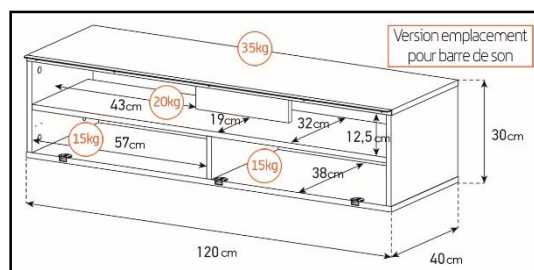

MODENA 120 – MEUBLE TV 120CM

MEUBLE TV LARGEUR 120 CM AVEC PORTE EN TISSU ACOUSTIQUE ET INFRAROUGE – Le design au service de la technologie Modena 120 offre des solutions de rangement de câbles et d'aération pour vos équipements audio-vidéo. Les différents compartiments vous permettent de ranger et dissimuler d'autres accessoires (CD/DVD, manettes de jeux vidéo etc.).

- Caisson en bois mélaminé de couleur **blanche**. 2 possibilités pour l'aménagement intérieur du caisson : **version standard avec 4 compartiments** et **version spéciale barre de son avec 3 compartiments**.

-Porte abattante en tissu acoustique de couleur **noire** laissant passer le son et les signaux de vos télécommandes. Ouverture par pression avec aimant poussoir.

-Pour compléter votre meuble, **deux accessoires permettant la fixation de votre TV** et la gestion des câbles sont disponibles. Chaque accessoire est disponible en blanc ou en noir.

-**Pieds design** de couleur grise.

-Meuble livré démonté avec notice et visserie.

-Garantie 2 ans