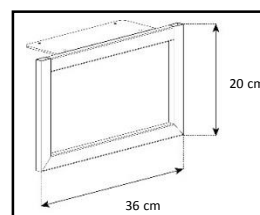

Estimez les proportions de votre TV