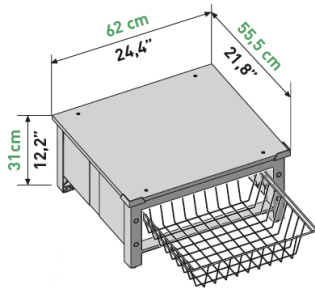

BASE SPACE BASKET

RÉHAUSSEUR POUR APPAREIL ÉLECTROMÉNAGER AVEC PANIER MÉTALLIQUE

Le réhausseur permet de :

- charger et décharger le linge **sans se baisser** ;
- **nettoyer** le sol sous l'appareil.

Le panier métallique offre un **espace de stockage supplémentaire**.

La **qualité de la structure**, avec sa base en Technopolymère et sa partie supérieure en bois, ainsi que **les pieds en gomme** assurent un **maintien stable** de l'appareil notamment pour lave-linge lors de la phase d'essorage.

Une grande compatibilité !

- **Compatible avec les lave-linges, sèche-linges et tous les appareils électroménagers d'une dimension maximum de 60x60cm** (les pieds de l'appareil doivent être à une profondeur maximum de 55 cm)

Poids max supporté : 250 kg
Capacité du panier : 32 litres
Profondeur du panier : 40 cm
Hauteur : 31 cm
 Garantie : 10 ans
 Made in Italy

Désignation

Code article

Code EAN

Colisage

BASE SPACE BASKET

656143

8006023292042