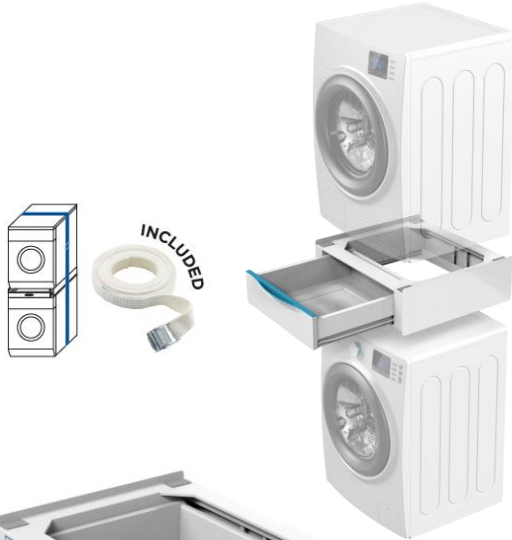

BASE TORRE EXTRA

KIT DE SUPERPOSITION UNIVERSEL POUR LAVE-LINGE ET SÈCHE-LINGE

Le kit de superposition fixe universel permet un gain d'espace et la création d'un espace de rangement pour accessoires, une haute stabilité et la possibilité de poser son linge, grâce à :

- une structure **ultra-résistante en technopolymère** renforcée avec 4 bords rigides ;
- une **sangle de sécurité** de 6 mètres avec une boucle métallique incluse ;
- la possibilité **d'unir le kit** au lave-linge avec **des vis** si le top est en bois ;
- Un tiroir en **technopolymère** avec un **système coulissant de rail** en métal et une poignée pour le tirer.

Une grande compatibilité !

- **Compatible avec des machines à hublot standards** (60 x 60 cm) **ou compactes** (60 x 45 cm) grâce à sa taille universelle, la structure peut s'adapter à la profondeur du lave-linge.
- Le design de la structure permet **l'ouverture de tous les types de bacs** à détergent et de rinçage.

Inclus: des patins adhésifs en mousse anti-vibrations
Kit pré-monté avec notice d'installation à l'arrière du pack.

Hauteur: 19,6 cm

Profondeur du tiroir: 40 cm

Poids max supporté: 250 kg / *Poids max tiroir* : 10 kg