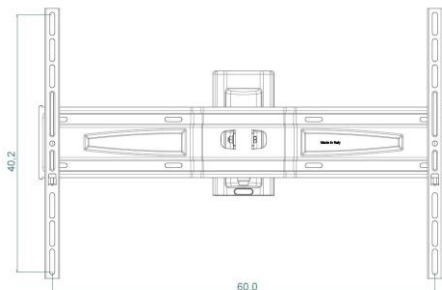

FLATSTYLE FDR 600 FLAT VESA 300/400/max 600x400

SUPPORT TV INCLINABLE ET ORIENTABLE GRAND ANGLE

CARACTÉRISTIQUES

- Pour TV de 50-75" (127 à 190 cm)
- Compatible VESA 300/400/max 600x400
- Poids maximum supporté : 38 KG
- Orientation : +/- 50°
- Inclinaison : -5°/+10°
- Visserie Fischer et niveau à bulle inclus
- Matières : métal et ABS
- Garantie 5 ans
- Fabriqué en Italie