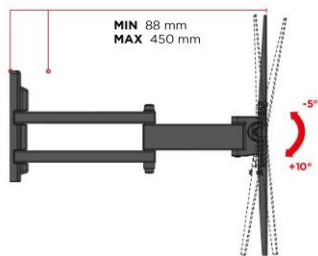

FLATSTYLE FDR 600 FLAT VESA 300/400/max 600x400

SUPPORT TV INCLINABLE ET ORIENTABLE GRAND ANGLE

CARACTÉRISTIQUES

- Pour TV de 50-75" (127 à 190 cm)
- Compatible VESA 300/400/max 600x400
- Poids maximum supporté : 38 KG
- Orientation : +/- 50°
- Inclinaison : -5°/+10°
- Visserie Fischer et niveau à bulle inclus
- Matières : métal et ABS
- Garantie 5 ans
- Fabriqué en Italie