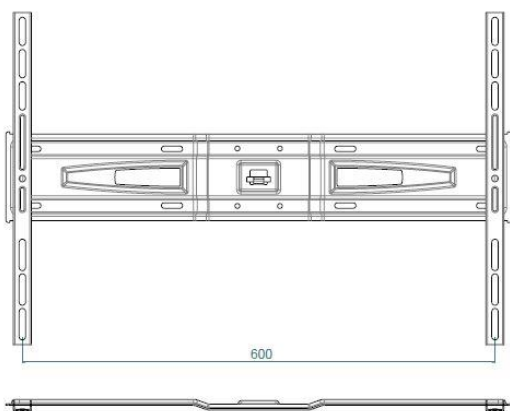

SUPPORT TV FIXE

CARACTÉRISTIQUES

- Pour TV de 50-82" (127 à 208 cm)
- Compatible VESA 300/400/ max 600x400
- Poids maximum supporté : 60 KG
- Support ultra-mince : distance entre le mur et la TV de 1,5 cm
- Livré prémonté, installation simple et rapide
- Visserie Fischer et niveau à bulle inclus
- Matière : métal
- Garantie : 5 ans
- Fabriqué en Italie

15 mm

 without spacers
sans entretoises

30 mm

 with spacers (included)
avec entretoises (incluses)

MADE IN ITALY

5 ANS
GARANTIE

Caractéristiques techniques 2021. Les données peuvent être soumises à modification, seules les informations du packaging prévalent.