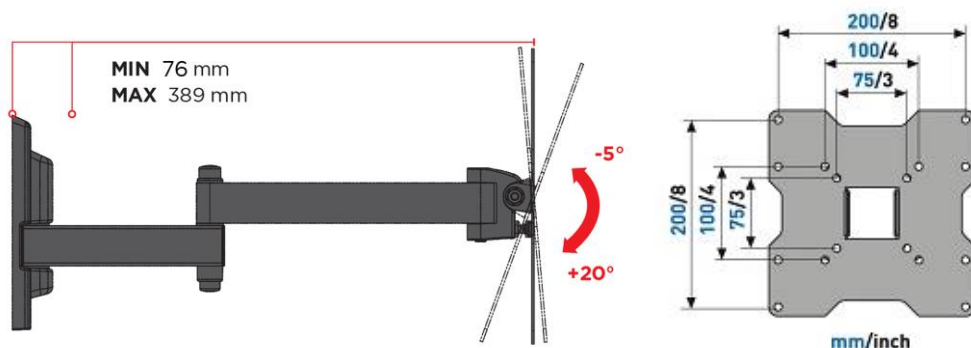

SUPPORT TV INCLINABLE ET ORIENTABLE GRAND ANGLE

CARACTÉRISTIQUES

- Pour TV de 26 à 40" (66 à 102 cm)
- Compatible VESA 50/75/100/200
- Poids maximum supporté : 25 KG
- Orientation : +/- 90°
- Inclinaison : -5°/+20°
- Visserie Fischer et niveau à bulle inclus
- Matières : métal et ABS
- Garantie 5 ans
- Fabriqué en Italie

MADE IN ITALY

5 ANS
GARANTIE

Caractéristiques techniques 2021. Les données peuvent être soumises à modification, seules les informations du packaging prévalent.

CODE ARTICLE

580461

CODE EAN

8006023284009

COLISAGE