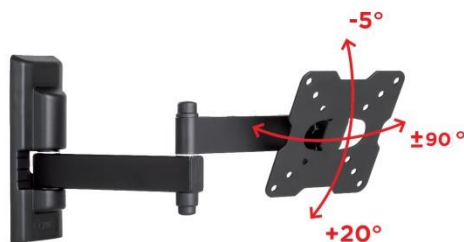

SUPPORT TV INCLINABLE ET ORIENTABLE GRAND ANGLE

CARACTÉRISTIQUES

- Pour TV de 14 à 25" (36 à 63 cm)
- Compatible VESA 50/75/100
- Poids maximum supporté : 25 KG
- Orientation : +/- 90°
- Inclinaison : -5°/+20°
- Visserie Fischer et niveau à bulle inclus
- Matières : métal et ABS
- Garantie 5 ans
- Fabriqué en Italie