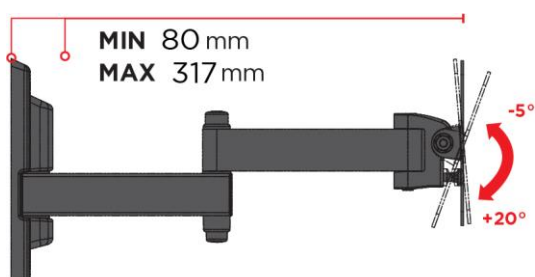

SUPPORT TV INCLINABLE ET ORIENTABLE GRAND ANGLE

CARACTÉRISTIQUES

- Pour TV de 14 à 25" (36 à 63 cm)
- Compatible VESA 50/75/100
- Poids maximum supporté : 25 KG
- Orientation : +/- 90°
- Inclinaison : -5°/+20°
- Visserie Fischer et niveau à bulle inclus
- Matières : métal et ABS
- Garantie 5 ans
- Fabriqué en Italie

5 ANS
GARANTIE

Caractéristiques techniques 2021. Les données peuvent être soumises à modification, seules les informations du packaging prévalent.

CODE ARTICLE

580460

CODE EAN

8006023283989

COLISAGE

4