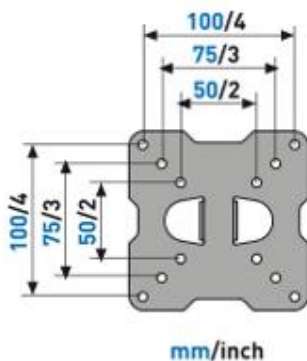

SUPPORT TV INCLINABLE ET ORIENTABLE GRAND ANGLE

CARACTÉRISTIQUES

- Pour TV de 14 à 25" (36 à 63 cm)
- Compatible VESA 50/75/100
- Poids maximum supporté : 25 KG
- Orientation : +/- 90°
- Inclinaison : -5°/+20°
- Visserie Fischer et niveau à bulle inclus
- Matières : métal et ABS
- Garantie 5 ans
- Fabriqué en Italie

5 ANS
GARANTIE

Caractéristiques techniques 2021. Les données peuvent être soumises à modification, seules les informations du packaging prévalent.

CODE ARTICLE

580460

CODE EAN

8006023283989

COLISAGE

4