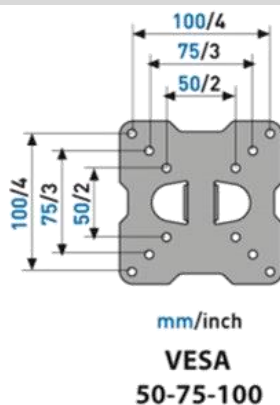

SUPPORT TV INCLINABLE ET ORIENTABLE

CARACTÉRISTIQUES

- Pour TV de 14 à 25" (36 à 63 cm)
- Compatible VESA 50/75/100
- Poids maximum supporté : 30 KG
- Orientation : +/- 70°
- Inclinaison : -5°/+20°
- Visserie Fischer et niveau à bulle inclus
- Matières : métal et ABS (bras en aluminium)
- Garantie 5 ans
- Fabriqué en Italie

5 ANS
GARANTIE

Caractéristiques techniques 2021. Les données peuvent être soumises à modification, seules les informations du packaging prévalent.

CODE ARTICLE

580457

CODE EAN

8006023283927

COLISAGE

4