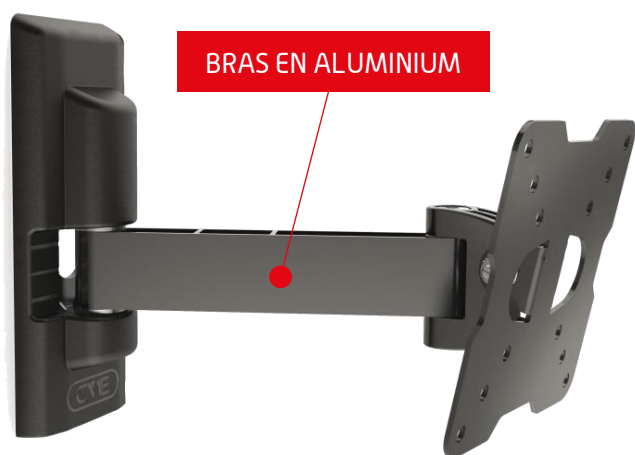

SUPPORT TV INCLINABLE ET ORIENTABLE

CARACTÉRISTIQUES

- Pour TV de 14 à 25" (36 à 63 cm)
- Compatible VESA 50/75/100
- Poids maximum supporté : 30 KG
- Orientation : +/- 70°
- Inclinaison : -5°/+20°
- Visserie Fischer et niveau à bulle inclus
- Matières : métal et ABS (bras en aluminium)
- Garantie 5 ans
- Fabriqué en Italie

5 ANS
GARANTIE

Caractéristiques techniques 2021. Les données peuvent être soumises à modification, seules les informations du packaging prévalent.

CODE ARTICLE

580457

CODE EAN

8006023283927

COLISAGE

4