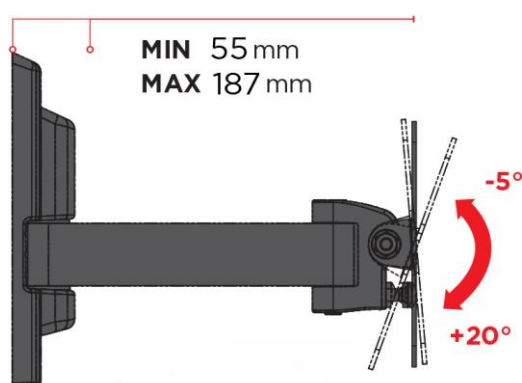

SUPPORT TV INCLINABLE ET ORIENTABLE

CARACTÉRISTIQUES

- Pour TV de 14 à 25" (36 à 63 cm)
- Compatible VESA 50/75/100
- Poids maximum supporté : 30 KG
- Orientation : +/- 70°
- Inclinaison : -5°/+20°
- Visserie Fischer et niveau à bulle inclus
- Matières : métal et ABS (bras en aluminium)
- Garantie 5 ans
- Fabriqué en Italie

5 ANS
GARANTIE

Caractéristiques techniques 2021. Les données peuvent être soumises à modification, seules les informations du packaging prévalent.

CODE ARTICLE

580457

CODE EAN

8006023283927

COLISAGE

4