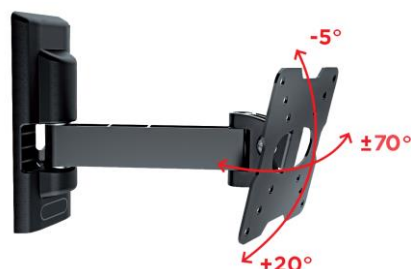

SUPPORT TV INCLINABLE ET ORIENTABLE

CARACTÉRISTIQUES

- Pour TV de 14 à 25" (36 à 63 cm)
- Compatible VESA 50/75/100
- Poids maximum supporté : 30 KG
- Orientation : +/- 70°
- Inclinaison : -5°/+20°
- Visserie Fischer et niveau à bulle inclus
- Matières : métal et ABS (bras en aluminium)
- Garantie 5 ans
- Fabriqué en Italie

5 ANS
GARANTIE

Caractéristiques techniques 2021. Les données peuvent être soumises à modification, seules les informations du packaging prévalent.

CODE ARTICLE

580457

CODE EAN

8006023283927

COLISAGE

4