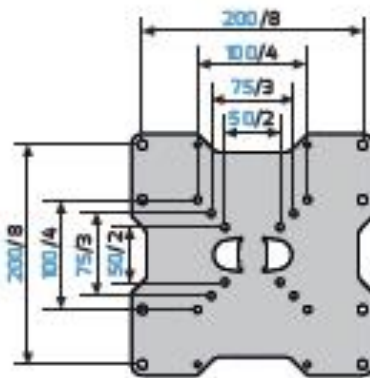

**SUPPORT TV INCLINABLE**
**BRAS EN ALUMINIUM**

**CARACTÉRISTIQUES**

- Pour TV de 26 à 40" (66 à 102 cm)
- Compatible VESA 50/75/100/200
- Poids maximum supporté : 45 KG
- Orientation : +/- 15°
- Inclinaison : -5°/+20°
- Visserie Fischer et niveau à bulle inclus
- Matières : métal et ABS
- Garantie 5 ans
- Fabriqué en Italie