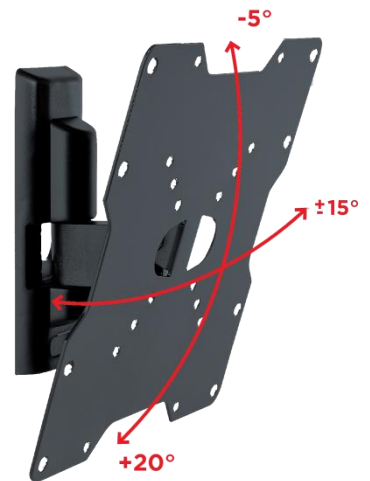

**SUPPORT TV INCLINABLE**
**BRAS EN ALUMINIUM**

**CARACTÉRISTIQUES**

- Pour TV de 26 à 40" (66 à 102 cm)
- Compatible VESA 50/75/100/200
- Poids maximum supporté : 45 KG
- Orientation : +/- 15°
- Inclinaison : -5°/+20°
- Visserie Fischer et niveau à bulle inclus
- Matières : métal et ABS
- Garantie 5 ans
- Fabriqué en Italie