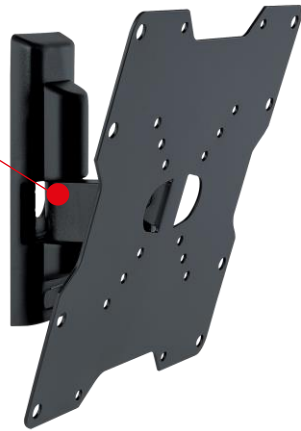

**SUPPORT TV INCLINABLE**
**BRAS EN ALUMINIUM**

**CARACTÉRISTIQUES**

- Pour TV de 26 à 40" (66 à 102 cm)
- Compatible VESA 50/75/100/200
- Poids maximum supporté : 45 KG
- Orientation : +/- 15°
- Inclinaison : -5°/+20°
- Visserie Fischer et niveau à bulle inclus
- Matières : métal et ABS
- Garantie 5 ans
- Fabriqué en Italie