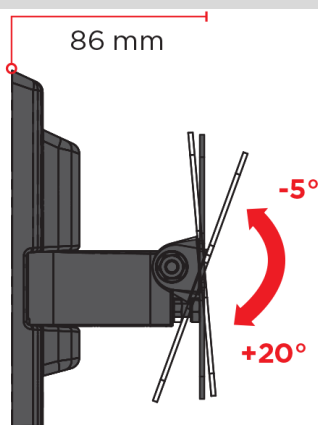

**SUPPORT TV INCLINABLE**
**BRAS EN ALUMINIUM**

**CARACTÉRISTIQUES**

- Pour TV de 26 à 40" (66 à 102 cm)
- Compatible VESA 50/75/100/200
- Poids maximum supporté : 45 KG
- Orientation : +/- 15°
- Inclinaison : -5°/+20°
- Visserie Fischer et niveau à bulle inclus
- Matières : métal et ABS
- Garantie 5 ans
- Fabriqué en Italie