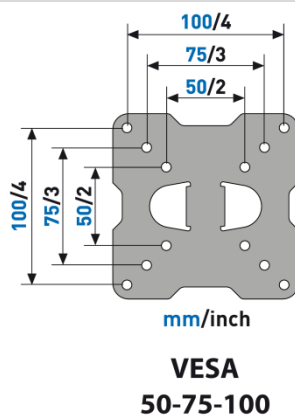

**SUPPORT TV INCLINABLE**

**CARACTÉRISTIQUES**

- Pour TV de 14 à 25" (36 à 63 cm)
- Compatible VESA 50/75/100
- Poids maximum supporté : 30 KG
- Orientation : +/- 25°
- Inclinaison : -5°/+20°
- Visserie Fischer et niveau à bulle inclus
- Matières : métal et ABS
- Garantie 5 ans
- Fabriqué en Italie

*Caractéristiques techniques 2021. Les données peuvent être soumises à modification, seules les informations du packaging prévalent.*

**CODE ARTICLE**

580454

**CODE EAN**

8006023283873

**COLISAGE**

4