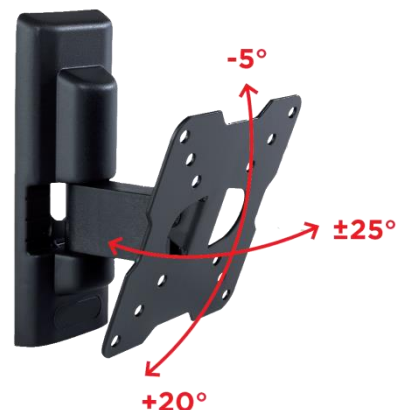

**SUPPORT TV INCLINABLE**

**CARACTÉRISTIQUES**

- Pour TV de 14 à 25" (36 à 63 cm)
- Compatible VESA 50/75/100
- Poids maximum supporté : 30 KG
- Orientation : +/- 25°
- Inclinaison : -5°/+20°
- Visserie Fischer et niveau à bulle inclus
- Matières : métal et ABS
- Garantie 5 ans
- Fabriqué en Italie