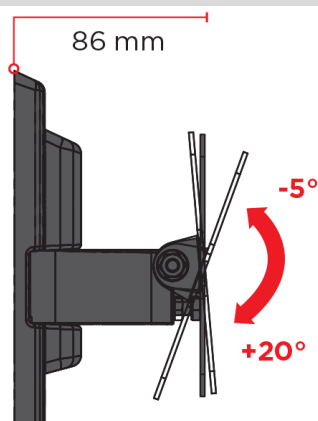

**SUPPORT TV INCLINABLE**

**CARACTÉRISTIQUES**

- Pour TV de 14 à 25" (36 à 63 cm)
- Compatible VESA 50/75/100
- Poids maximum supporté : 30 KG
- Orientation : +/- 25°
- Inclinaison : -5°/+20°
- Visserie Fischer et niveau à bulle inclus
- Matières : métal et ABS
- Garantie 5 ans
- Fabriqué en Italie