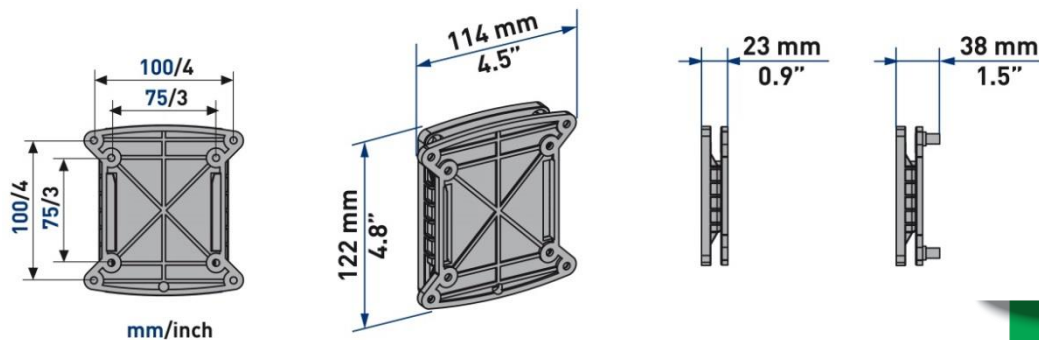

SUPPORT TV FIXE

**FACILE A
INSTALLER**
CARACTÉRISTIQUES

- Pour TV de 14 à 25" (36 à 63 cm)
- Compatible VESA 75/100
- Poids maximum supporté : 30 KG
- Visserie Fischer incluse
- Livré prémonté, pour une installation encore plus simple et rapide
- Matière : ABS
- Garantie : 5 ans
- Fabriqué en Italie

**5
ANS
GARANTIE**

Caractéristiques techniques 2021. Les données peuvent être soumises à modification, seules les informations du packaging prévalent.

MADE IN ITALY

CODE ARTICLE

580451

CODE EAN

8006023283491