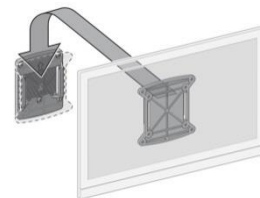

SUPPORT TV FIXE

**FACILE A
INSTALLER**
CARACTÉRISTIQUES

- Pour TV de 14 à 25" (36 à 63 cm)
- Compatible VESA 75/100
- Poids maximum supporté : 30 KG
- Visserie Fischer incluse
- Livré prémonté, pour une installation encore plus simple et rapide
- Matière : ABS
- Garantie : 5 ans
- Fabriqué en Italie